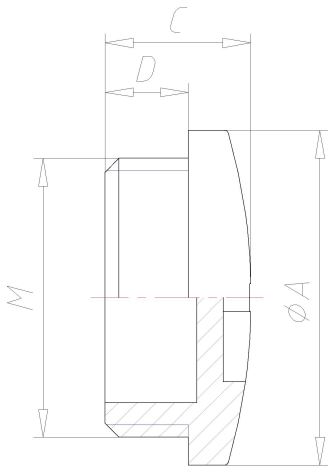

Product Description

Technical Data

ATN	52006111
M	M 16x1,5
A	20
C	9
D	6
RAL7001	x
RAL7035	
RAL9005	
MATERIAL	Kunststoff