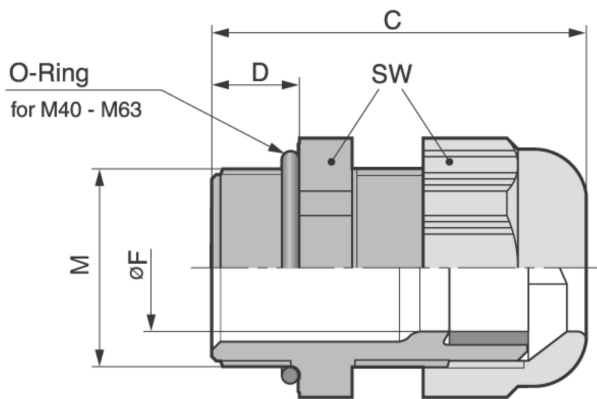

Product Description

Technical Data

ATN	53111460
M	M 50x1,5
FMIN	27
FMAX	35
F	27
SW	55
A	61.6
C	62
D	12
RAL7001	
RAL7035	X
RAL9005	
MATERIAL	Kunststoff