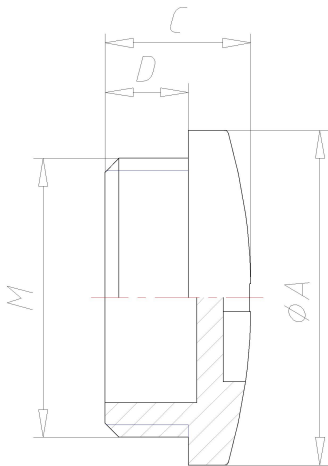

Product Description

Technical Data

ATN	52006121
M	M 20x1,5
A	24
C	9.5
D	6
RAL7001	x
RAL7035	
RAL9005	
MATERIAL	Kunststoff