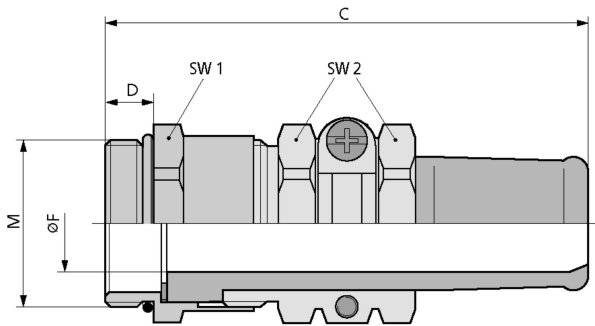

Product Description

Technical Data

ATN	52106500
M	M 25x1,5
FMIN	14
FMAX	17
F	14
SW1	30
A1	33
SW2	30
A2	34.3
C	78.5
D	7
MATERIAL	Messing vernickelt