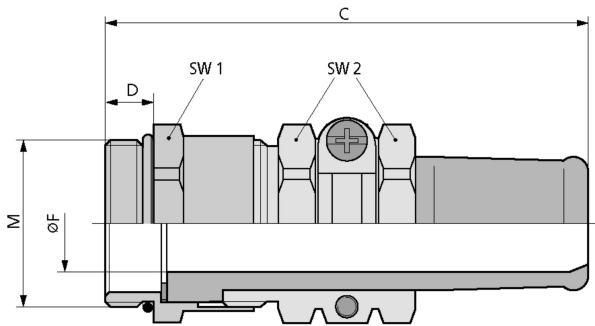

Product Description

Technical Data

ATN	52106520
M	M 25x1,5
FMIN	17
FMAX	20
F	17
SW1	30
A1	33
SW2	30
A2	34.3
C	78.5
D	7
MATERIAL	Messing vernickelt