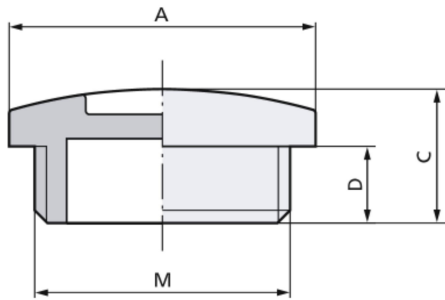

Product Description

Technical Data

ATN	52103140
M	M 32x1,5
A	35
C	12
D	8
MATERIAL	Messing vernickelt