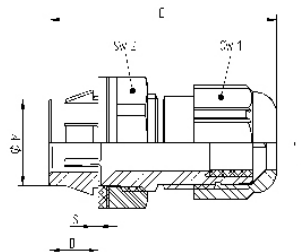

Hinweis

- Demontagewerkzeug im Lieferumfang enthalten.

SKINTOP® CLICK-R

Anwendung

Die innovative SKINTOP® CLICK-R mit Reduzierungsdichteinsatz zur Abdichtung kleinerer Klemmbereiche.

Vorteil

- zuverlässige Abdichtung bei kleinen Kabelquerschnitten
- weitere Vorteile siehe SKINTOP® CLICK

Hinweis

- Demontagewerkzeug im Lieferumfang enthalten.

Technische Daten

RAL Lieferfarbe
RAL 7001 silbergrau
RAL 7035 lichtgrau
RAL 9005 schwarz/UV-beständig

Material
Körper: Spezial Polyamid
Dichtung: Spezial Elastomer

IP Schutzart
IP 68

Temperaturbereich
-20°C bis +100°C

Artikelnummer	Artikelbezeichnung / Größe	S (Wandstärke mm)	Klemmbereich mm	M (Bohrung mm)	SW1 / SW2 mm	D mm	C mm	VPE Stück	ab 5 Euro	ab 100 Euro	ab 200 Euro	ab 1000 Euro
SKINTOP® CLICK lichtgrau												
53112686	CLICK 16	1 - 4	5 - 9	16,3 (-0,2)	19 / 22	8	42	50	76,13	55,71	50,76	45,68
53112687	CLICK 20	1 - 4	7 - 13	20,3 (-0,2)	25 / 27	8	45,5	25	101,67	72,62	66,30	59,80
53112688	CLICK 25	1 - 4	9 - 17	25,3 (-0,2)	30 / 34	8	48,5	25	129,03	94,41	86,02	77,42
SKINTOP® CLICK silbergrau												
53112876	CLICK 16	1 - 4	5 - 9	16,3 (-0,2)	19 / 22	8	42	50	76,13	55,71	50,76	45,68
53112877	CLICK 20	1 - 4	7 - 13	20,3 (-0,2)	25 / 27	8	45,5	25	101,67	72,62	66,30	59,80
53112878	CLICK 25	1 - 4	9 - 17	25,3 (-0,2)	30 / 34	8	48,5	25	129,03	94,41	86,02	77,42
SKINTOP® CLICK schwarz												
53112882	CLICK 16	1 - 4	5 - 9	16,3 (-0,2)	19 / 22	8	42	50	76,13	55,71	50,76	45,68
53112883	CLICK 20	1 - 4	7 - 13	20,3 (-0,2)	25 / 27	8	45,5	25	101,67	72,62	66,30	59,80
53112884	CLICK 25	1 - 4	9 - 17	25,3 (-0,2)	30 / 34	8	48,5	25	129,03	94,41	86,02	77,42