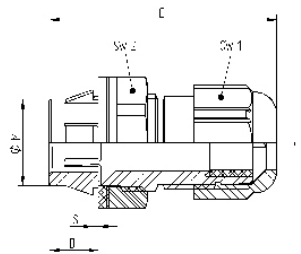

Hinweis

- Demontagewerkzeug im Lieferumfang enthalten.

SKINTOP® CLICK-R

Anwendung

Die innovative SKINTOP® CLICK-R mit Reduzierungsdichteinsatz zur Abdichtung kleinerer Klemmbereiche.

Vorteil

- zuverlässige Abdichtung bei kleinen Kabelquerschnitten
- weitere Vorteile siehe SKINTOP® CLICK

Hinweis

- Demontagewerkzeug im Lieferumfang enthalten.

Technische Daten

RAL Lieferfarbe
RAL 7001 silbergrau
RAL 7035 lichtgrau
RAL 9005 schwarz/UV-beständig

Material
Körper: Spezial Polyamid
Dichtung: Spezial Elastomer

IP Schutzart
IP 68

Temperaturbereich
-20°C bis +100°C

Artikelnummer	Artikelbezeichnung / Größe	S (Wandstärke mm)	Klemmbereich mm	M (Bohrung mm)	SW1 / SW2 mm	D mm	C mm	VPE Stück	ab 5 Euro	ab 100 Euro	ab 200 Euro	ab 1000 Euro
SKINTOP® CLICK lichtgrau												
53112686	CLICK 16	1 - 4	5 - 9	16,3 (-0,2)	19 / 22	8	42	50	76,13	55,71	50,76	45,68
53112687	CLICK 20	1 - 4	7 - 13	20,3 (-0,2)	25 / 27	8	45,5	25	101,67	72,62	66,30	59,80
53112688	CLICK 25	1 - 4	9 - 17	25,3 (-0,2)	30 / 34	8	48,5	25	129,03	94,41	86,02	77,42
SKINTOP® CLICK silbergrau												
53112876	CLICK 16	1 - 4	5 - 9	16,3 (-0,2)	19 / 22	8	42	50	76,13	55,71	50,76	45,68
53112877	CLICK 20	1 - 4	7 - 13	20,3 (-0,2)	25 / 27	8	45,5	25	101,67	72,62	66,30	59,80
53112878	CLICK 25	1 - 4	9 - 17	25,3 (-0,2)	30 / 34	8	48,5	25	129,03	94,41	86,02	77,42
SKINTOP® CLICK schwarz												
53112882	CLICK 16	1 - 4	5 - 9	16,3 (-0,2)	19 / 22	8	42	50	76,13	55,71	50,76	45,68
53112883	CLICK 20	1 - 4	7 - 13	20,3 (-0,2)	25 / 27	8	45,5	25	101,67	72,62	66,30	59,80
53112884	CLICK 25	1 - 4	9 - 17	25,3 (-0,2)	30 / 34	8	48,5	25	129,03	94,41	86,02	77,42