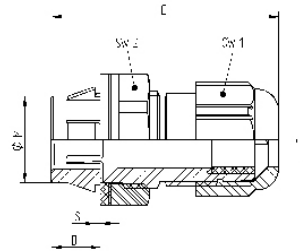

Hinweis

- Demontagewerkzeug im Lieferumfang enthalten.

Technische Daten

RAL Lieferfarbe
RAL 7001 silbergrau
RAL 7035 lichtgrau
RAL 9005 schwarz/UV-beständig

Material
Körper: Spezial Polyamid
Dichtung: Spezial Elastomer

IP Schutzart
IP 68

Temperaturbereich
-20°C bis +100°C

| Artikelnummer | Artikelbezeichnung / Größe | S (Wandstärke mm) | Klemmbereich mm | M (Bohrung mm) | SW1 / SW2 mm | D mm | C mm | VPE Stück | ab 5 Euro | ab 100 Euro | ab 200 Euro | ab 1000 Euro |
|----------------------------------|----------------------------|-------------------|-----------------|----------------|--------------|------|------|-----------|-----------|-------------|-------------|--------------|
| SKINTOP® CLICK lichtgrau | | | | | | | | | | | | |
| 53112686 | CLICK 16 | 1 - 4 | 5 - 9 | 16,3 (-0,2) | 19 / 22 | 8 | 42 | 50 | 76,13 | 55,71 | 50,76 | 45,68 |
| 53112687 | CLICK 20 | 1 - 4 | 7 - 13 | 20,3 (-0,2) | 25 / 27 | 8 | 45,5 | 25 | 101,67 | 72,62 | 66,30 | 59,80 |
| 53112688 | CLICK 25 | 1 - 4 | 9 - 17 | 25,3 (-0,2) | 30 / 34 | 8 | 48,5 | 25 | 129,03 | 94,41 | 86,02 | 77,42 |
| SKINTOP® CLICK silbergrau | | | | | | | | | | | | |
| 53112876 | CLICK 16 | 1 - 4 | 5 - 9 | 16,3 (-0,2) | 19 / 22 | 8 | 42 | 50 | 76,13 | 55,71 | 50,76 | 45,68 |
| 53112877 | CLICK 20 | 1 - 4 | 7 - 13 | 20,3 (-0,2) | 25 / 27 | 8 | 45,5 | 25 | 101,67 | 72,62 | 66,30 | 59,80 |
| 53112878 | CLICK 25 | 1 - 4 | 9 - 17 | 25,3 (-0,2) | 30 / 34 | 8 | 48,5 | 25 | 129,03 | 94,41 | 86,02 | 77,42 |
| SKINTOP® CLICK schwarz | | | | | | | | | | | | |
| 53112882 | CLICK 16 | 1 - 4 | 5 - 9 | 16,3 (-0,2) | 19 / 22 | 8 | 42 | 50 | 76,13 | 55,71 | 50,76 | 45,68 |
| 53112883 | CLICK 20 | 1 - 4 | 7 - 13 | 20,3 (-0,2) | 25 / 27 | 8 | 45,5 | 25 | 101,67 | 72,62 | 66,30 | 59,80 |
| 53112884 | CLICK 25 | 1 - 4 | 9 - 17 | 25,3 (-0,2) | 30 / 34 | 8 | 48,5 | 25 | 129,03 | 94,41 | 86,02 | 77,42 |