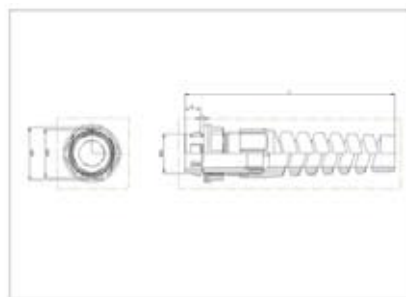

Kabeleinführungssystem mit Biegeschutzspirale für zusätzliche Funktionssicherheit

SKINTOP® CLICK BS

Anwendung

Das innovative CLICK-System jetzt auch mit zusätzlicher Biegeschutzspirale, zum Schutz und zur Sicherung von flexiblen Kabeln und Leitungen. An elektronischen Geräten und Maschinen, die im Normalgebrauch bewegt werden, ist die angeschlossene Leitung nach VDE 0730 gegen übermäßige Biegung zu schützen. Zur Sicherung und Schonung von Kabeln für z. B.

- Handgeräte
- bewegliche Maschinenteile
- Apparatebau
- Light- and Sound Bereich
- Roboterindustrie

Vorteil

- bis zu 70% Zeiteinsparung durch innovatives Rastsystem
- einfache, freie Montage in jeder Position
- weniger Teile, keine Gegenmutter mehr nötig
- unverlierbar
- kein Gewinde benötigt
- vibrationsgeschützt
- höchste Qualität
- Zugentlastung gem. EN 50262
- IP 68, hermetisch abgedichtet
- zuverlässiger Biegeschutz zur Kabelsicherung und Funktionssicherung

Hinweis

- Demontagewerkzeug im Lieferumfang enthalten.

Technische Daten

RAL Lieferfarbe
RAL 7001 silbergrau
RAL 7035 lichtgrau
RAL 9005 schwarz/UV-beständig

M Material
Körper: Spezial Polyamid
Dichtung: Spezial Elastomer

IP Schutzart
IP 68

T Temperaturbereich
-20°C bis +100°C

Artikelnummer	Artikelbezeichnung / Größe	S (Wandstärke mm)	Klemmbereich mm	M (Bohrung mm)	SW1 / SW2 mm	D mm	C mm	VPE Stück	5 Stück Euro	100 Stück Euro	200 Stück Euro	1000 Stück Euro
SKINTOP® CLICK BS lichtgrau												
53112888	CLICK BS 16	1 - 4	5 - 9	16,3 (-0,2)	19 / 22	8	94	50	83,50	70,03	62,03	58,68
53112889	CLICK BS 20	1 - 4	7 - 13	20,3 (-0,2)	25 / 27	8	108	25	94,42	87,68	79,19	74,39
53112890	CLICK BS 25	1 - 4	9 - 17	25,3 (-0,2)	30 / 34	8	127	25	145,43	132,78	127,25	113,11
SKINTOP® CLICK BS silbergrau												
53112906	CLICK BS 16	1 - 4	5 - 9	16,3 (-0,2)	19 / 22	8	94	50	83,50	70,03	62,03	58,68
53112907	CLICK BS 20	1 - 4	7 - 13	20,3 (-0,2)	25 / 27	8	108	25	94,42	87,68	79,19	74,39
53112908	CLICK BS 25	1 - 4	9 - 17	25,3 (-0,2)	30 / 34	8	127	25	145,43	132,78	127,25	113,11
SKINTOP® CLICK BS schwarz												
53112909	CLICK BS 16	1 - 4	5 - 9	16,3 (-0,2)	19 / 22	8	94	50	83,50	70,03	62,03	58,68
53112911	CLICK BS 20	1 - 4	7 - 13	20,3 (-0,2)	25 / 27	8	108	25	94,42	87,68	79,19	74,39
53112912	CLICK BS 25	1 - 4	9 - 17	25,3 (-0,2)	30 / 34	8	127	25	145,43	132,78	127,25	113,11