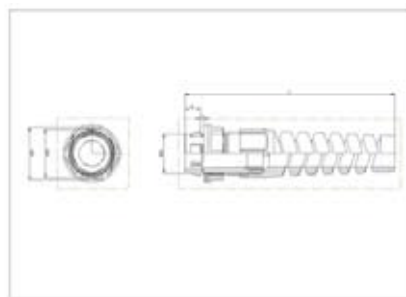

Kabeleinführungssystem mit Biegeschutzspirale für zusätzliche Funktionssicherheit

SKINTOP® CLICK BS

Anwendung

Das innovative CLICK-System jetzt auch mit zusätzlicher Biegeschutzspirale, zum Schutz und zur Sicherung von flexiblen Kabeln und Leitungen. An elektronischen Geräten und Maschinen, die im Normalgebrauch bewegt werden, ist die angeschlossene Leitung nach VDE 0730 gegen übermäßige Biegung zu schützen. Zur Sicherung und Schonung von Kabeln für z. B.

Hinweis

- Demontagewerkzeug im Lieferumfang enthalten.

Technische Daten

RAL Lieferfarbe
RAL 7001 silbergrau
RAL 7035 lichtgrau
RAL 9005 schwarz/UV-beständig

M Material
Körper: Spezial Polyamid
Dichtung: Spezial Elastomer