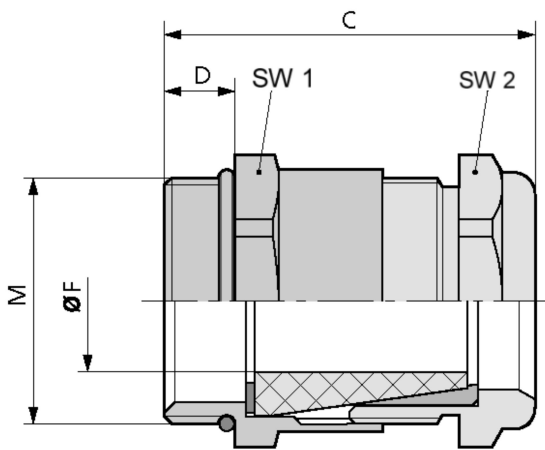

Product Description

Technical Data

ATN	52105280
M	M 16x1,5
FMIN	4.5
FMAX	5.8
F	4.5
SW1	18
A1	19.8
SW2	17
A2	18.8
C	26.5
D	5
MATERIAL	Messing vernickelt