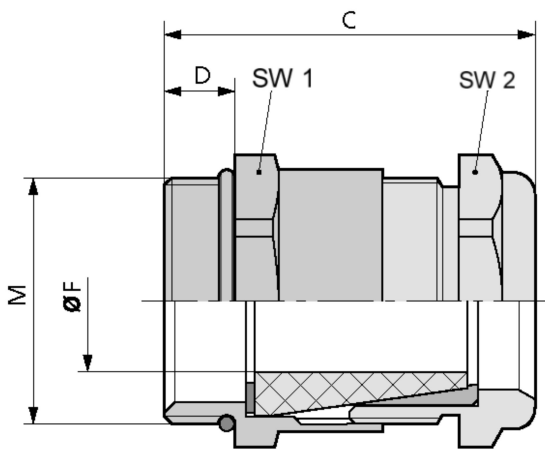

Product Description

Technical Data

ATN	52105310
M	M 20x1,5
FMIN	6.5
FMAX	8.8
F	6.5
SW1	22
A1	24.4
SW2	20
A2	22.2
C	31
D	6
MATERIAL	Messing vernickelt