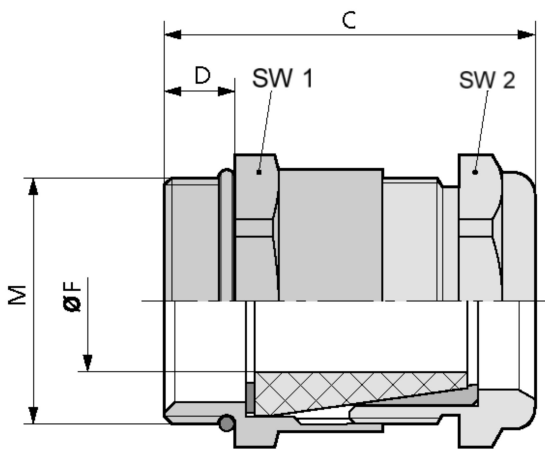

Product Description

Technical Data

ATN	52105360
M	M 20x1,5
FMIN	13
FMAX	14.8
F	13
SW1	24
A1	26.7
SW2	24
A2	26.7
C	34.5
D	6
MATERIAL	Messing vernickelt