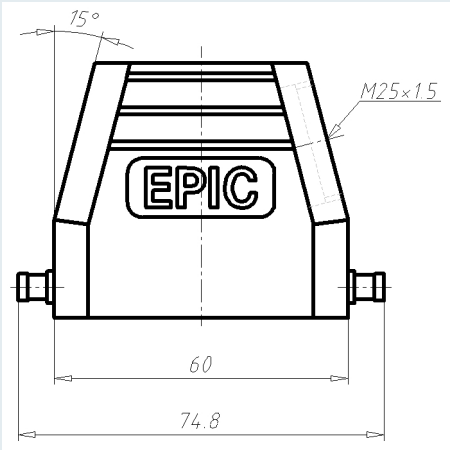

Gehäuse EPIC® H-B 6 TS

PDF DATASHEET

© 1992 - 2010 CADENAS GmbH

Gehäuse EPIC® H-B 6 TS

PDF DATASHEET

© 1992 - 2010 CADENAS GmbH

| | |
|---------------------------------|----------------------|
| IDNR (Identnummer) | |
| ATN (Artikelnummer) | 19022000 |
| MD (Materialbezeichnung) | EPIC H-B 6 TS M25 ZW |
| WG (Gewicht / G) | 144 |
| VPE (Verpackung [Stück]) | 10 |
| PG (Gewinde PG) | - |
| M (Gewinde metrisch) | M25 |