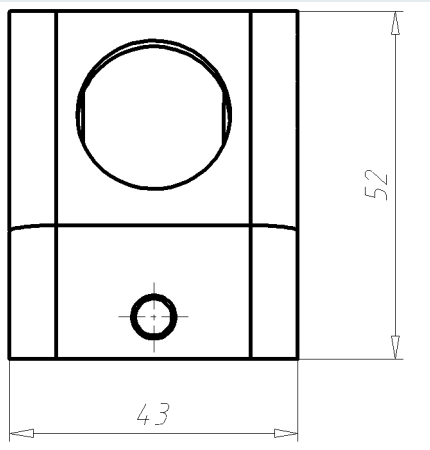

Gehäuse EPIC® H-B 6 TS

PDF DATASHEET

© 1992 - 2010 CADENAS GmbH

Gehäuse EPIC® H-B 6 TS

PDF DATASHEET

© 1992 - 2010 CADENAS GmbH

| | |
|---------------------------------|----------------------|
| IDNR (Identnummer) | |
| ATN (Artikelnummer) | 19022000 |
| MD (Materialbezeichnung) | EPIC H-B 6 TS M25 ZW |
| WG (Gewicht / G) | 144 |
| VPE (Verpackung [Stück]) | 10 |
| PG (Gewinde PG) | - |
| M (Gewinde metrisch) | M25 |