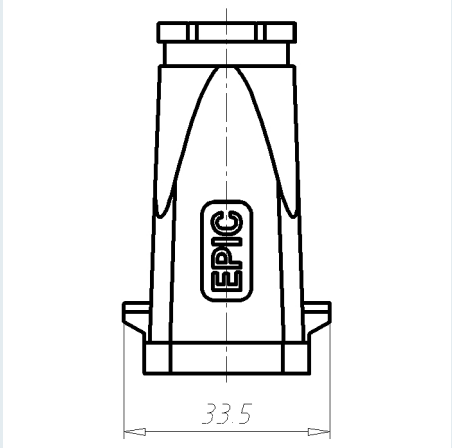

Gehäuse EPIC® H-A 3 MTGV

PDF DATASHEET

© 1992 - 2010 CADENAS GmbH

Gehäuse EPIC® H-A 3 MTGV

PDF DATASHEET

© 1992 - 2010 CADENAS GmbH

IDNR (Identnummer)	
ATN (Artikelnummer)	19426500
MD (Materialbezeichnung)	EPIC H-A 3 MTGV M20 KPL. TUELLENGEHAEUSE
WG (Gewicht / g)	65.7
VPE (Verpackung [Stück])	10
PG (Gewinde PG)	-
M (Gewinde metrisch)	M20