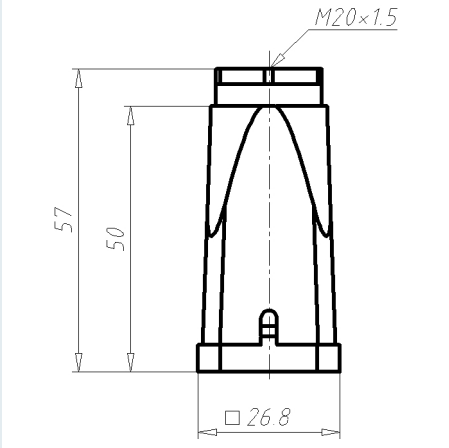

Gehäuse EPIC® H-A 3 MTGV

PDF DATASHEET

© 1992 - 2010 CADENAS GmbH

Gehäuse EPIC® H-A 3 MTGV

PDF DATASHEET

© 1992 - 2010 CADENAS GmbH

IDNR (Identnummer)	
ATN (Artikelnummer)	19426500
MD (Materialbezeichnung)	EPIC H-A 3 MTGV M20 KPL. TUELLENGEHAEUSE
WG (Gewicht / g)	65.7
VPE (Verpackung [Stück])	10
PG (Gewinde PG)	-
M (Gewinde metrisch)	M20