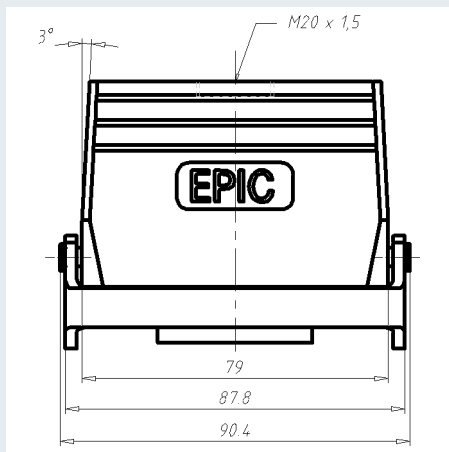

Gehäuse EPIC® H-A 16 TBF-LB

PDF DATASHEET

© 1992 - 2010 CADENAS GmbH