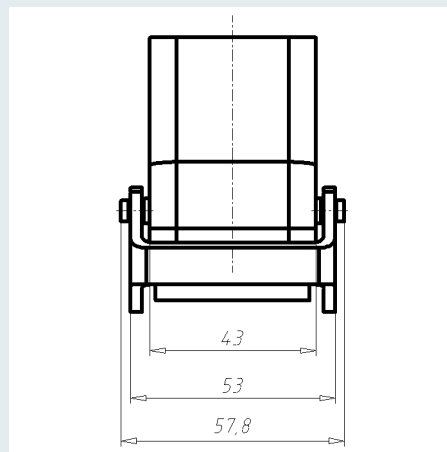

Gehäuse EPIC® H-B 10 TBF

PDF DATASHEET

© 1992 - 2010 CADENAS GmbH

Gehäuse EPIC® H-B 10 TBF

PDF DATASHEET

© 1992 - 2010 CADENAS GmbH

IDNR (Identnummer)	
ATN (Artikelnummer)	79040200
MD (Materialbezeichnung)	EPIC H-B 10 TBF M25
WG (Gewicht / g)	188
VPE (Verpackung [Stück])	10
PG (Gewinde PG)	-
M (Gewinde metrisch)	M25

Gehäuse

EPIC® H-B 10 TBF

PDF DATASHEET

© 1992 - 2010 CADENAS GmbH

Stückliste

N°	LINA	Anzahl
1	EPIC H-B 10 TBF Art. Nr. 79040200	1
1.1	EPIC® H-B 10 TBF GEHAEUSE Art. Nr. 79040200	1
1.2	EPIC® H-B 16 QB Art. Nr. 10049000	2