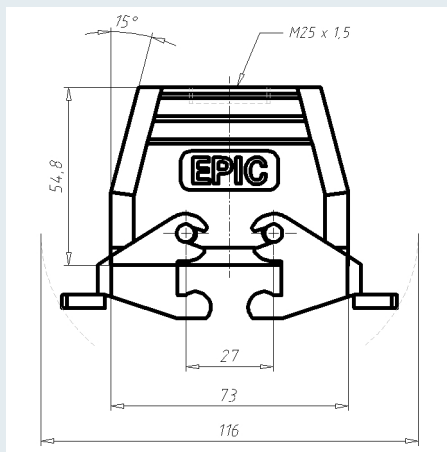

Gehäuse EPIC® H-B 10 TBF

PDF DATASHEET

© 1992 - 2010 CADENAS GmbH

Gehäuse EPIC® H-B 10 TBF

PDF DATASHEET

© 1992 - 2010 CADENAS GmbH

IDNR (Identnummer)	
ATN (Artikelnummer)	79040200
MD (Materialbezeichnung)	EPIC H-B 10 TBF M25
WG (Gewicht / g)	188
VPE (Verpackung [Stück])	10
PG (Gewinde PG)	-
M (Gewinde metrisch)	M25

Gehäuse

EPIC® H-B 10 TBF

PDF DATASHEET

© 1992 - 2010 CADENAS GmbH

Stückliste

N°	LINA	Anzahl
1	EPIC H-B 10 TBF Art. Nr. 79040200	1
1.1	EPIC® H-B 10 TBF GEHAEUSE Art. Nr. 79040200	1
1.2	EPIC® H-B 16 QB Art. Nr. 10049000	2