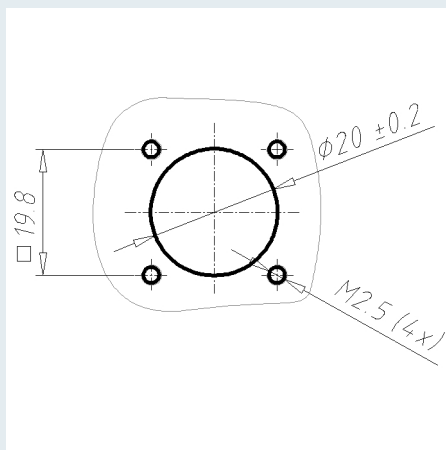

8 Kontakte EPIC® CIRCON LS1 A1

PDF DATASHEET

© 1992 - 2010 CADENAS GmbH

8 Kontakte

EPIC® CIRCON LS1 A1

PDF DATASHEET

© 1992 - 2010 CADENAS GmbH

ATN (Artikelnummer)	76004000
ART (Artikel)	LS1 A1
KI (Kontakte inklusive)	8
BEF (Befestigungsart)	Ø 2.7mm (4x)
POL (Polbild)	3 + PE + 4
VPU (Verpackung [Stück])	5

8 Kontakte

EPIC® CIRCON LS1 A1

Stückliste

N°	LINA	Amount
1	EPIC CIRCON LS1 A1 8 Kontakte Art. Nr. 76004000	1
1.1	EPIC® CIRCON LS1 A1 Gehäuse Art. Nr. 76004000	1
1.2	EPIC® CIRCON Kontakte LS1 Art. Nr.74033100	4
1.3	EPIC® CIRCON Kontakte LS1 Art. Nr.74033000	4