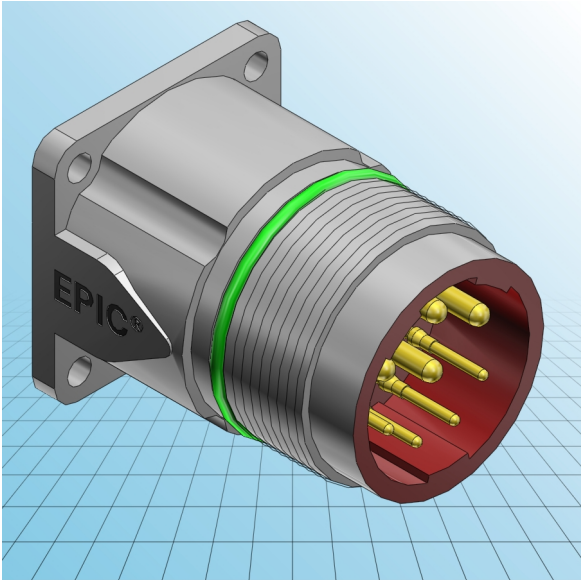

8 Kontakte EPIC® CIRCON LS1 A1

PDF DATASHEET

© 1992 - 2010 CADENAS GmbH

8 Kontakte

EPIC® CIRCON LS1 A1

PDF DATASHEET

© 1992 - 2010 CADENAS GmbH

ATN (Artikelnummer)	76004000
ART (Artikel)	LS1 A1
KI (Kontakte inklusive)	8
BEF (Befestigungsart)	Ø 2.7mm (4x)
POL (Polbild)	3 + PE + 4
VPU (Verpackung [Stück])	5

8 Kontakte

EPIC® CIRCON LS1 A1

Stückliste

N°	LINA	Amount
1	EPIC CIRCON LS1 A1 8 Kontakte Art. Nr. 76004000	1
1.1	EPIC® CIRCON LS1 A1 Gehäuse Art. Nr. 76004000	1
1.2	EPIC® CIRCON Kontakte LS1 Art. Nr.74033100	4
1.3	EPIC® CIRCON Kontakte LS1 Art. Nr.74033000	4