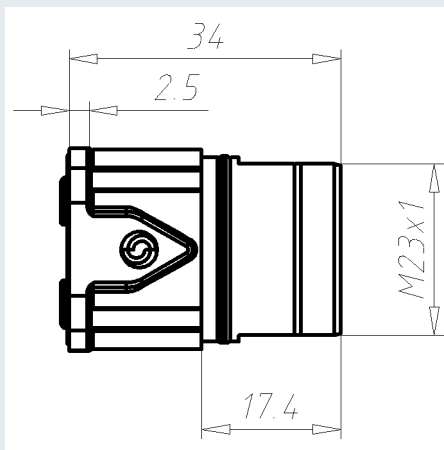

8 Kontakte EPIC® CIRCON LS1 A1

PDF DATASHEET

© 1992 - 2010 CADENAS GmbH

8 Kontakte

EPIC® CIRCON LS1 A1

PDF DATASHEET

© 1992 - 2010 CADENAS GmbH

ATN (Artikelnummer)	76004000
ART (Artikel)	LS1 A1
KI (Kontakte inklusive)	8
BEF (Befestigungsart)	Ø 2.7mm (4x)
POL (Polbild)	3 + PE + 4
VPU (Verpackung [Stück])	5

8 Kontakte

EPIC® CIRCON LS1 A1

Stückliste

N°	LINA	Amount
1	EPIC CIRCON LS1 A1 8 Kontakte Art. Nr. 76004000	1
1.1	EPIC® CIRCON LS1 A1 Gehäuse Art. Nr. 76004000	1
1.2	EPIC® CIRCON Kontakte LS1 Art. Nr.74033100	4
1.3	EPIC® CIRCON Kontakte LS1 Art. Nr.74033000	4