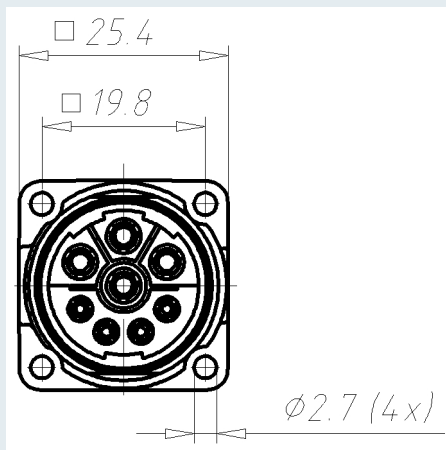

8 Kontakte EPIC® CIRCON LS1 A1

PDF DATASHEET

© 1992 - 2010 CADENAS GmbH

8 Kontakte

EPIC® CIRCON LS1 A1

PDF DATASHEET

© 1992 - 2010 CADENAS GmbH

ATN (Artikelnummer)	76004000
ART (Artikel)	LS1 A1
KI (Kontakte inklusive)	8
BEF (Befestigungsart)	Ø 2.7mm (4x)
POL (Polbild)	3 + PE + 4
VPU (Verpackung [Stück])	5

8 Kontakte

EPIC® CIRCON LS1 A1

Stückliste

N°	LINA	Amount
1	EPIC CIRCON LS1 A1 8 Kontakte Art. Nr. 76004000	1
1.1	EPIC® CIRCON LS1 A1 Gehäuse Art. Nr. 76004000	1
1.2	EPIC® CIRCON Kontakte LS1 Art. Nr.74033100	4
1.3	EPIC® CIRCON Kontakte LS1 Art. Nr.74033000	4