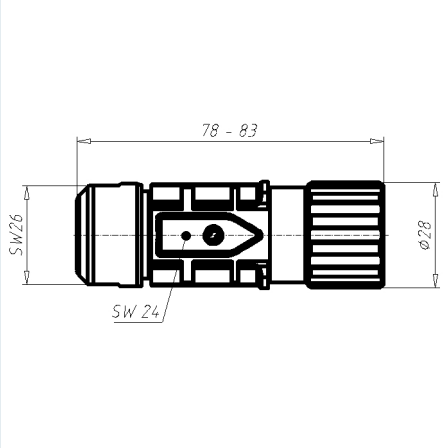

6 Kontakte EPIC® CIRCON LS1 D6

PDF DATASHEET

© 1992 - 2010 CADENAS GmbH

6 Kontakte EPIC® CIRCON LS1 D6

PDF DATASHEET

© 1992 - 2010 CADENAS GmbH

ATN (Artikelnummer)	76123000
ART (Artikel)	LS1 D6
KI (Kontakte inklusive)	6
KAB (Kabelklemmung)	7.5-15.5
POL (Polbild)	5 + PE
VPU (Verpackung [Stück])	5

6 Kontakte

EPIC® CIRCON LS1 D6

PDF DATASHEET

© 1992 - 2010 CADENAS GmbH

Stückliste

N°	LINA	Anzahl
1	EPIC CIRCON LS1 D6 6 Kontakte Art. Nr. 76123000	1
1.1	EPIC CIRCON Kontakte LS1 Art. Nr. 76123000	1
1.2	EPIC CIRCON LS1 D6 Gehäuse Art. Nr. 73000004	1