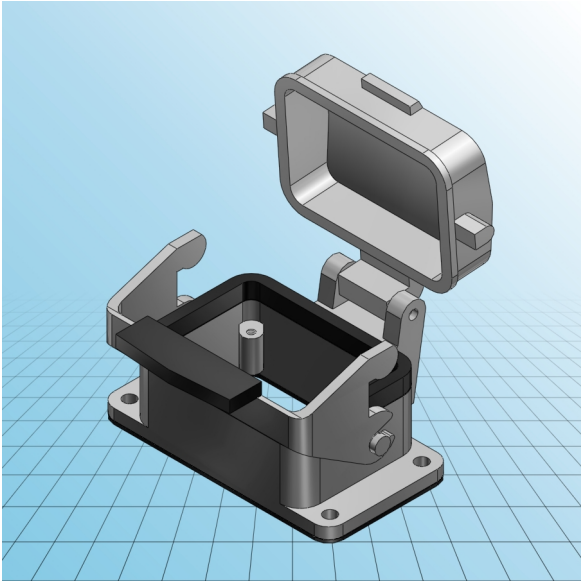

Gehäuse EPIC® H-B 6 AD-LB

PDF DATASHEET

© 1992 - 2010 CADENAS GmbH

Gehäuse EPIC® H-B 6 AD-LB

PDF DATASHEET

© 1992 - 2010 CADENAS GmbH

IDNR (Identnummer)	
ATN (Artikelnummer)	10004000
MD (Materialbezeichnung)	EPIC H-B 6 AD ANBAUGEHAEUSE
WG (Gewicht / G)	205
VPE (Verpackung [Stück])	10

Gehäuse

EPIC® H-B 6 AD-LB

PDF DATASHEET

© 1992 - 2010 CADENAS GmbH

Stückliste

N°	LINA	Anzahl
1	EPIC H-B 6 AD-LB Art. Nr. 10004000	1
1.1	EPIC® H-B 6 AD-LBD Art. Nr. 10004000	1
1.2	EPIC® H-B 6 AD-LBA Art. Nr. 10004000	1
1.3	EPIC® H-B 6 LB Art. Nr. 10017000	1
1.4	EPIC® H-B 6 AD-LBDE	1