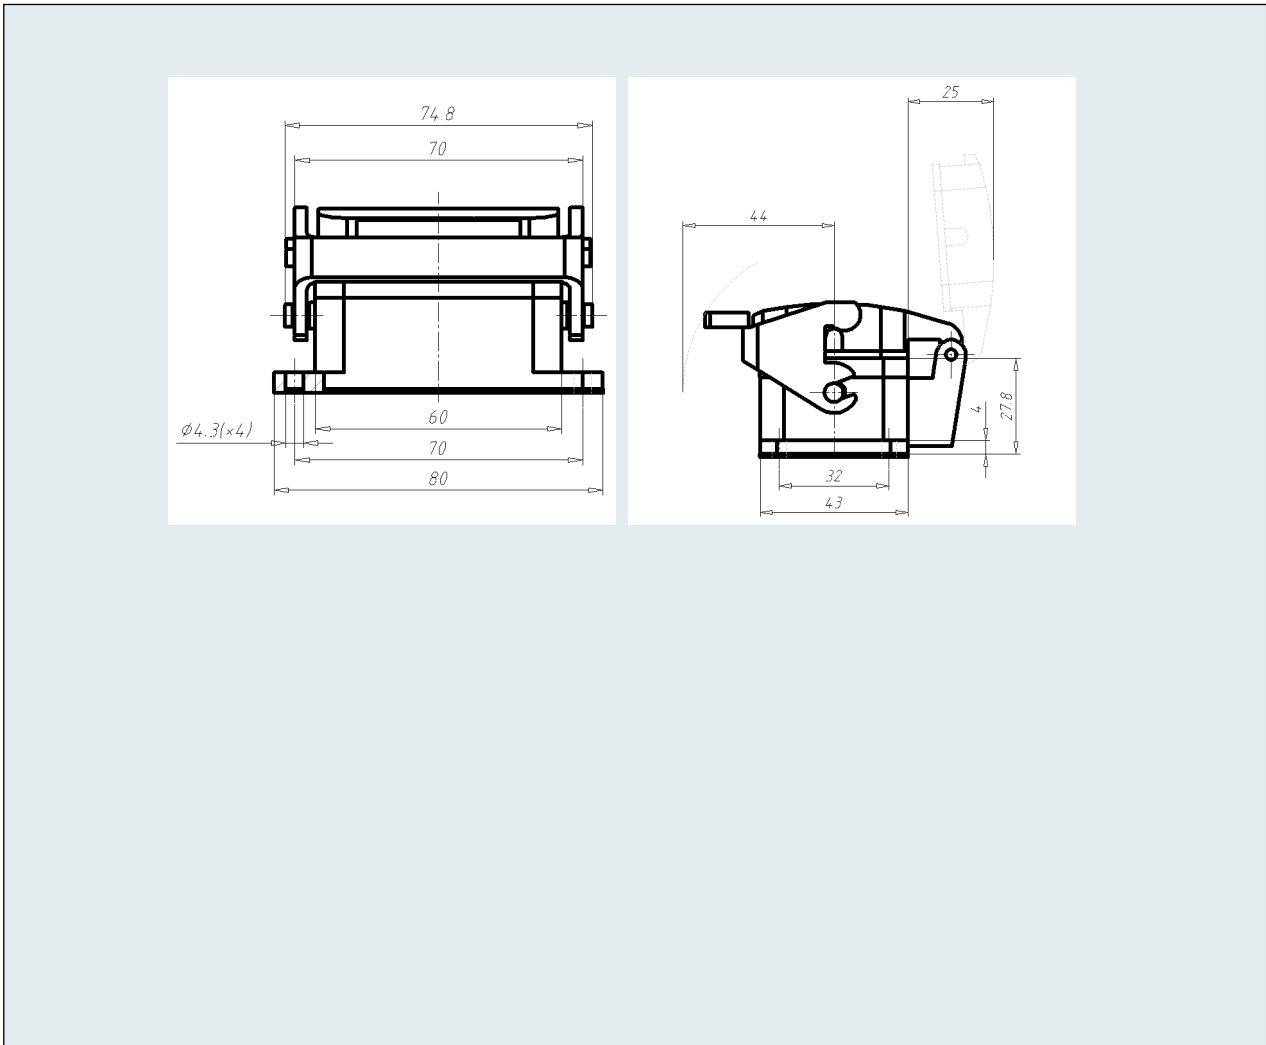

Gehäuse EPIC® H-B 6 AD-LB

PDF DATASHEET

© 1992 - 2010 CADENAS GmbH

Gehäuse EPIC® H-B 6 AD-LB

PDF DATASHEET

© 1992 - 2010 CADENAS GmbH

IDNR (Identnummer)	
ATN (Artikelnummer)	10004000
MD (Materialbezeichnung)	EPIC H-B 6 AD ANBAUGEHAEUSE
WG (Gewicht / G)	205
VPE (Verpackung [Stück])	10

Gehäuse

EPIC® H-B 6 AD-LB

PDF DATASHEET

© 1992 - 2010 CADENAS GmbH

Stückliste

N°	LINA	Anzahl
1	EPIC H-B 6 AD-LB Art. Nr. 10004000	1
1.1	EPIC® H-B 6 AD-LBD Art. Nr. 10004000	1
1.2	EPIC® H-B 6 AD-LBA Art. Nr. 10004000	1
1.3	EPIC® H-B 6 LB Art. Nr. 10017000	1
1.4	EPIC® H-B 6 AD-LBDE	1