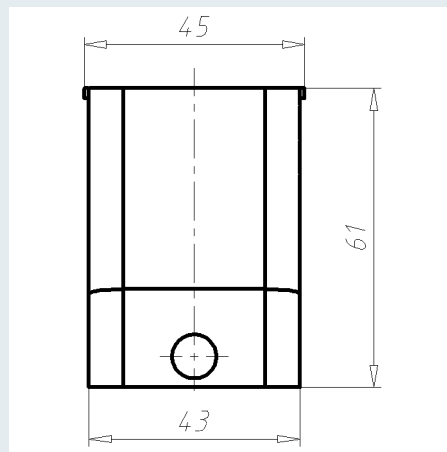

Gehäuse EPIC® H-B 16 TG-RO

PDF DATASHEET

© 1992 - 2010 CADENAS GmbH