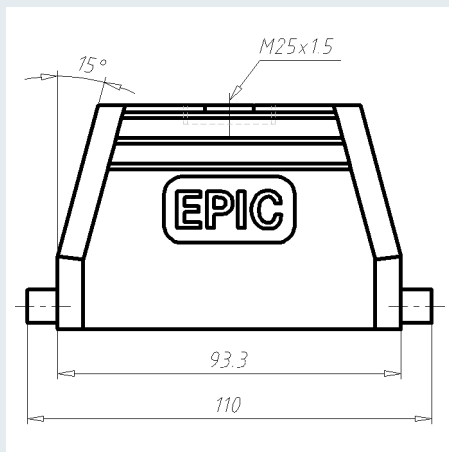

Gehäuse EPIC® H-B 16 TG-RO

PDF DATASHEET

© 1992 - 2010 CADENAS GmbH