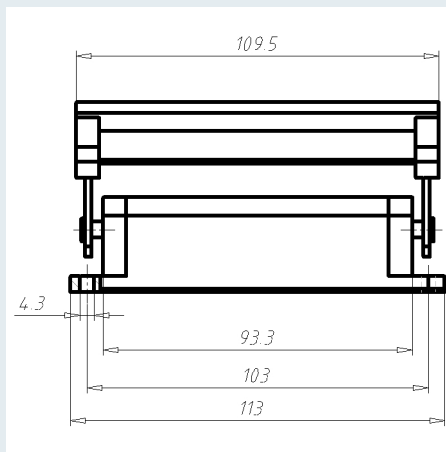

Gehäuse EPIC® H-B 16 AG-LB

PDF DATASHEET

© 1992 - 2010 CADENAS GmbH