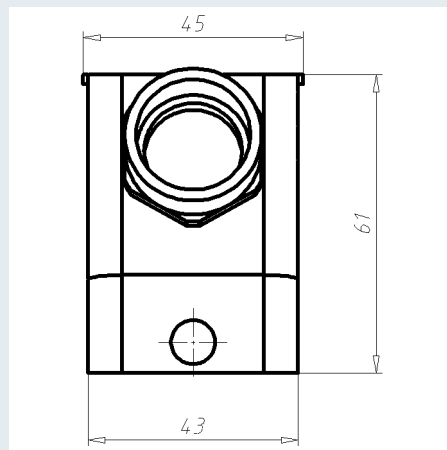

Gehäuse EPIC® H-B 24 TS-RO

PDF DATASHEET

© 1992 - 2010 CADENAS GmbH

Gehäuse EPIC® H-B 24 TS-RO

PDF DATASHEET

© 1992 - 2010 CADENAS GmbH

IDNR (Identnummer)	
ATN (Artikelnummer)	19113900
MD (Materialbezeichnung)	EPIC H-B 24 TS-RO M25 ZW
WG (Gewicht / G)	257
VPE (Verpackung [Stück])	5
PG (Gewinde PG)	-
M (Gewinde metrisch)	M25