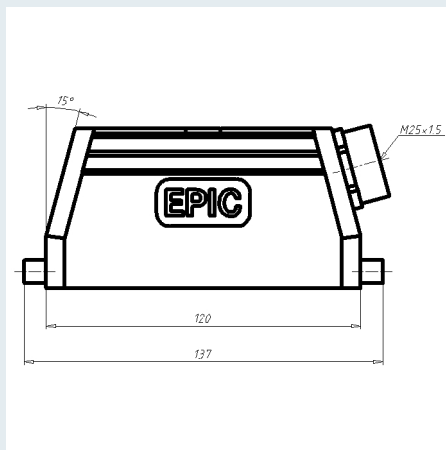

Gehäuse EPIC® H-B 24 TS-RO

PDF DATASHEET

© 1992 - 2010 CADENAS GmbH

Gehäuse EPIC® H-B 24 TS-RO

PDF DATASHEET

© 1992 - 2010 CADENAS GmbH

IDNR (Identnummer)	
ATN (Artikelnummer)	19113900
MD (Materialbezeichnung)	EPIC H-B 24 TS-RO M25 ZW
WG (Gewicht / G)	257
VPE (Verpackung [Stück])	5
PG (Gewinde PG)	-
M (Gewinde metrisch)	M25