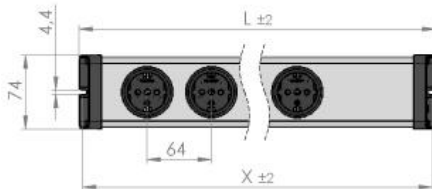

Universal 6-fach

Artikel-Nr.: 0200x00062301

- Robustes Kunststoffprofil, grau
- 90° gedrehte Steckdosen Typ F
- Abstände der Steckdosen: 64 mm
- 1,5 m Zuleitung und Winkel-Stecker (optional mit 3 m und 5 m Zuleitung)
- Erhöhte Sicherheit durch integrierten Kinderschutz
- Endkappen mit Befestigungsmöglichkeit

Technische Daten

Anschlusswerte:	250 V~, 16 A, 50 Hz, 3.600 W
Zuleitung:	1,5m H05VV-F 3G 1,5 mm²
Stecker:	CEE 7/7 Stecker, abgewinkelt Typ EF
Steckdosen:	Schutzkontakt Typ F
Abmessung:	462 x 74 x 47 mm (L x B x H)
Befestigungsmaß X:	454 mm

EAN:	4012096024361
VPE:	25 St.

VARIO®
LINEA