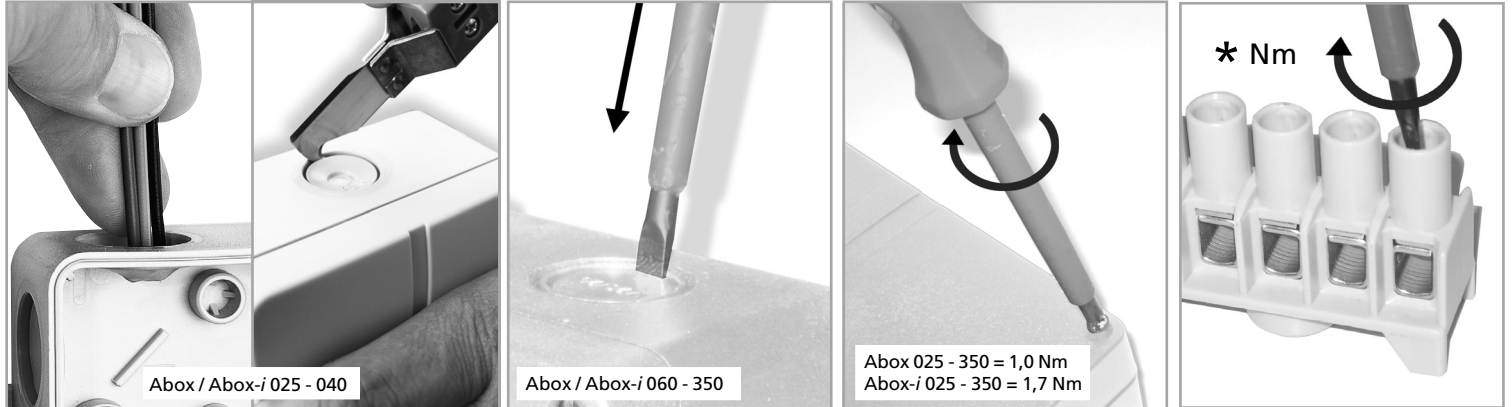

Abox / Abox-i IP 54/65 - 690 V

Type Type Type Tipos	L	B	H	X			[mm ²]		
Abox 025-2,5 ²	80	80	52	46	2,5/4 mm ²	*1,2 Nm	4x1,5	4x2,5	4x4,0
Abox 040-4 ²	93	93	55	59	4 mm ²	*1,2 Nm	4x1,5	4x2,5	3x4
Abox 060-6 ²	110	110	67	□50	6 mm ²	*2,0 Nm	4x2,5	4x4	3x6
Abox 100-10 ²	140	140	79	□80	10 mm ²	*2,0 Nm	4x4	4x6	4x10
Abox 160-16 ²	180	180	91	□120	16 mm ²	*2,5 Nm	4x6	4x25	4x35
Abox 250-25 ²	200	200	115	□184	25 mm ²	*4,0 Nm	4x10	4x16	4x25
Abox 350-35 ²	250	250	115	□184	35 mm ²	*4,0 Nm	4x16	4x25	4x35