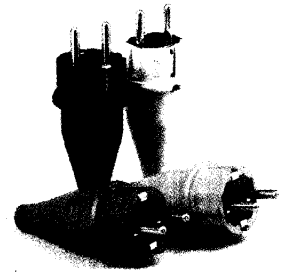

Gummistecker mit Kunststoff-Einsatz

Artikel-Nr.	Farbe	Warengruppe	Verpackungseinheit	Karton	Umkarton	Netto-Preis per Stück €	Netto-Preis per Stück DM
801 200	schwarz	4112	1	20	200		
801 200-OR	orange	4112	1	20	200		
801 200-RT	rot	4112	1	20	200		
801 200-GE	gelb	4112	1	20	200		

Gummikupplung mit Kunststoff-Einsatz

Artikel-Nr.	Farbe	Warengruppe	Verpackungseinheit	Karton	Umkarton	Netto-Preis per Stück €	Netto-Preis per Stück DM
802 200	schwarz	4112	1	10	80		
802 200-OR	orange	4112	1	10	80		
802 200-RT	rot	4112	1	10	80		
802 200-GE	gelb	4112	1	10	80		