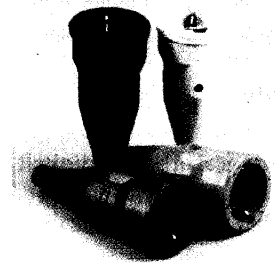

Gummistecker mit Kunststoff-Einsatz

Artikel-Nr.	Farbe	Warengruppe	Verpackungseinheit	Karton	Umkarton	Netto-Preis per Stück €	Netto-Preis per Stück DM
801 200	schwarz	4112	1	20	200		
801 200-OR	orange	4112	1	20	200		
801 200-RT	rot	4112	1	20	200		
801 200-GE	gelb	4112	1	20	200		

Gummikupplung mit Kunststoff-Einsatz

Artikel-Nr.	Farbe	Warengruppe	Verpackungseinheit	Karton	Umkarton	Netto-Preis per Stück €	Netto-Preis per Stück DM
802 200	schwarz	4112	1	10	80		
802 200-OR	orange	4112	1	10	80		
802 200-RT	rot	4112	1	10	80		
802 200-GE	gelb	4112	1	10	80		