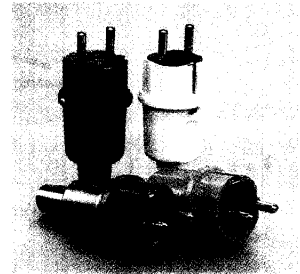

Vollgummistecker

- zum Anschluss bis 3 x 2,5 mm²

Artikel-Nr.	Farbe	Warengruppe	Verpackungseinheit	Karton	Umkarton	Netto-Preis per Stück €	Netto-Preis per Stück DM
801 210	schwarz	4113	1	20	200		
801 210-OR	orange	4113	1	20	200		
801 210-RT	rot	4113	1	20	200		
801 210-GE	gelb	4113	1	20	200