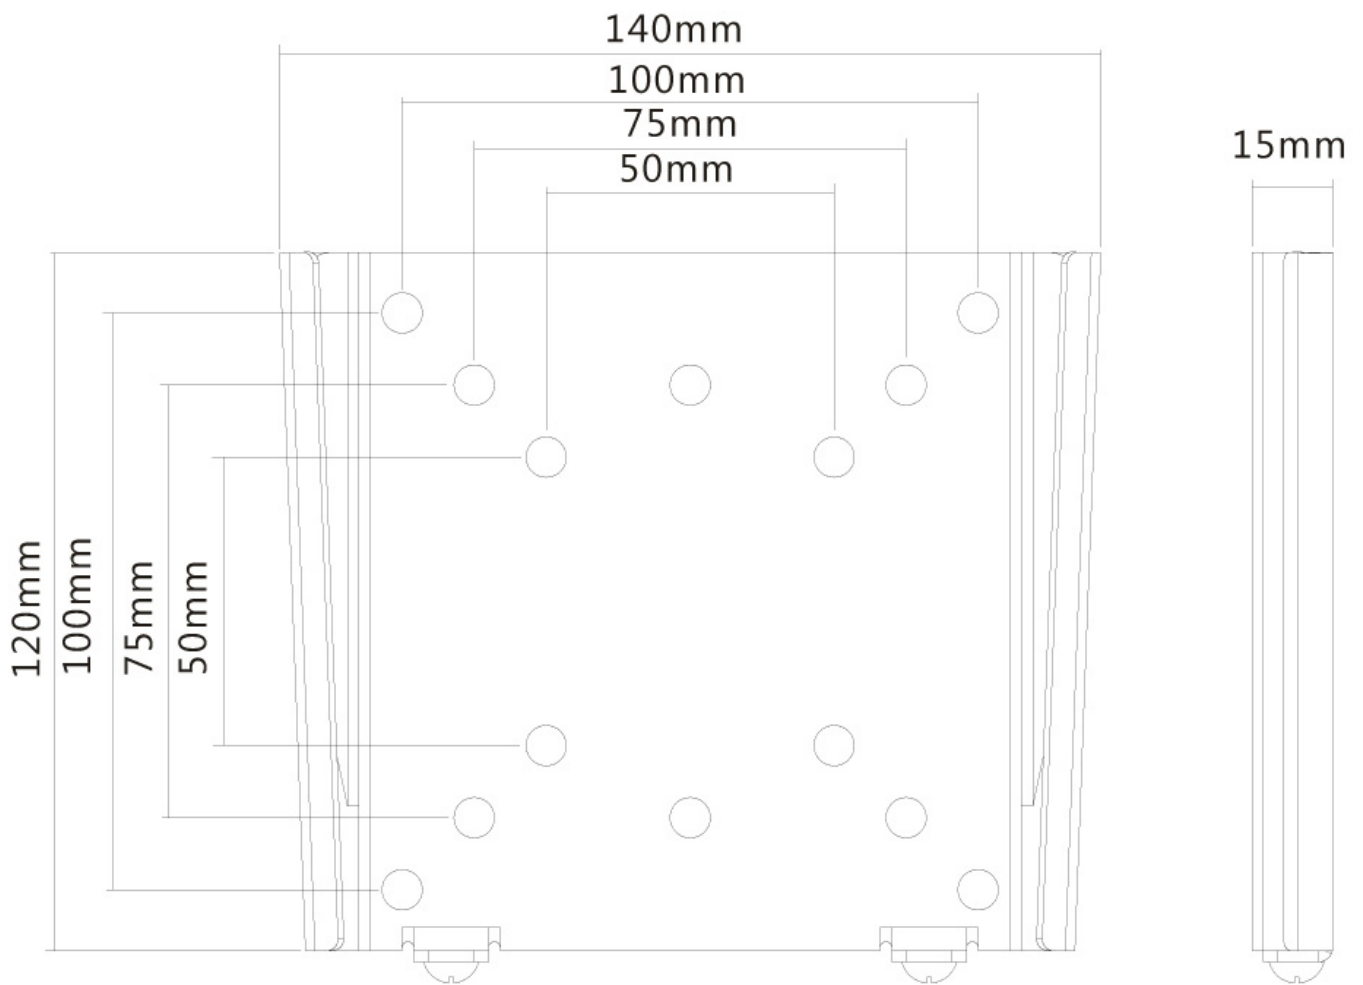

FPMA-W25

NEOMOUNTS TV/MONITOR-WANDHALTERUNG

Neomounts