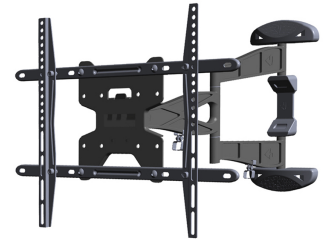

FUNKTIONALITÄT

Typ	Voll beweglich
	Neigen
	Rotieren
	Schwenken
Neigung (Grad)	10°
Schwenkbereich (Grad)	180°
Rotation (Grad)	6°
Anpassungstyp	Keine

INFORMATIONEN

Farbe	Schwarz
Hauptmaterial	Stahl
Garantie	5 Jahre
EAN code	8717371443733

Neomounts

Neomounts

Neomounts LED-W500 ist ein Wandhalter mit drei Drehpunkten für Flachbild-Fernseher bis 60" (152 cm).

Neomounts Wandhalterung Modell LED-W500 ist ein vollständig dreh- und schwenkbare Wandhalterung für Flachbildschirme und Flachbild-Fernseher bis 60" (152 cm). Diese Halterung ist eine gute Wahl, wenn Sie die ultimative Flexibilität beim Fernsehen mit Flachbildschirm haben wollen. Mühelos ziehen Sie die Halterung aus der Wand, positionieren sie in fast jede Richtung, drehen sie um Ecken und dann zurück an die Wand, wenn Sie fertig sind. Neomounts einzigartige neig- (10°), dreh- (6°) und schwenkbare (180°) Technologie ermöglicht die Änderung auf jeden Betrachtungswinkel, um vollumfänglich die Möglichkeiten des Flachbildschirms zu nutzen. Die Halterung ist leicht tiefenverstellbar von 4 bis 50 Zentimetern. Verdeckte Kabelführung von der Halterung zum Flachbildschirm. Verstecken Sie Ihre Kabel und halten Wohnzimmer, Schlafzimmer oder Heimkino Anlage aufgeräumt und ordentlich. Neomounts LED-W500 hat drei Drehpunkten und eignet sich für Bildschirme bis 60" (152 cm). Die Tragfähigkeit dieses Produkts ist geeignet für einen 30 kg Bildschirm. Die Wandhalterung ist geeignet für Bildschirme mit VESA 100x100 bis 600x400 mm Lochmuster. Verschiedene andere Lochmuster können, unter Verwendung von Neomounts VESA-Adapterplatten, abgedeckt werden. Erstellen Sie ein sauberes Ambiente für Ihren Flachbildfernseher im Wohnzimmer, Schlafzimmer oder Heimkino. Das benötigte Befestigungsmaterial ist im Lieferumfang enthalten..