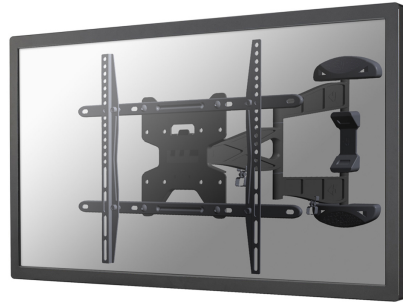

LED-W500

NEOMOUNTS MONITOR-WANDHALTERUNG

TECHNISCHE DATEN

ALLGEMEIN

Min. Bildschirmgröße*	32 inch
Max. Bildschirmgröße*	60 inch
Max. Gewicht	30 kg (pro Bildschirm)
Bildschirme	1
VESA-Minimum	100x100 mm
VESA-Maximum	600x400 mm
Abstand zur Wand	4,7-49 cm

Neomounts

Neomounts

Neomounts LED-W500 ist ein Wandhalter mit drei Drehpunkten für Flachbild-Fernseher bis 60" (152 cm).

Neomounts Wandhalterung Modell LED-W500 ist ein vollständig dreh- und schwenkbare Wandhalterung für Flachbildschirme und Flachbild-Fernseher bis 60" (152 cm). Diese Halterung ist eine gute Wahl, wenn Sie die ultimative Flexibilität beim Fernsehen mit Flachbildschirm haben wollen. Mühelos ziehen Sie die Halterung aus der Wand, positionieren sie in fast jede Richtung, drehen sie um Ecken und dann zurück an die Wand, wenn Sie fertig sind. Neomounts einzigartige neig- (10°), dreh- (6°) und schwenkbare (180°) Technologie ermöglicht die Änderung auf jeden Betrachtungswinkel, um vollumfänglich die Möglichkeiten des Flachbildschirms zu nutzen. Die Halterung ist leicht tiefenverstellbar von 4 bis 50 Zentimetern. Verdeckte Kabelführung von der Halterung zum Flachbildschirm. Verstecken Sie Ihre Kabel und halten Wohnzimmer, Schlafzimmer oder Heimkino Anlage aufgeräumt und ordentlich. Neomounts LED-W500 hat drei Drehpunkten und eignet sich für Bildschirme bis 60" (152 cm). Die Tragfähigkeit dieses Produkts ist geeignet für einen 30 kg Bildschirm. Die Wandhalterung ist geeignet für Bildschirme mit VESA 100x100 bis 600x400 mm Lochmuster. Verschiedene andere Lochmuster können, unter Verwendung von Neomounts VESA-Adapterplatten, abgedeckt werden. Erstellen Sie ein sauberes Ambiente für Ihren Flachbildfernseher im Wohnzimmer, Schlafzimmer oder Heimkino. Das benötigte Befestigungsmaterial ist im Lieferumfang enthalten..