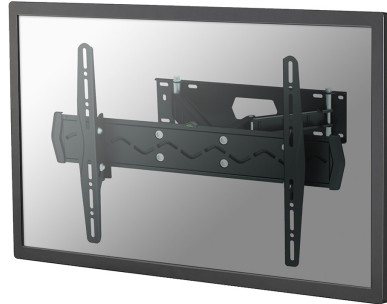

LED-W560

NEOMOUNTS MONITOR-WANDHALTERUNG

TECHNISCHE DATEN

ALLGEMEIN

Min. Bildschirmgröße*	32 inch
Max. Bildschirmgröße*	75 inch
Max. Gewicht	50 kg (pro Bildschirm)
Bildschirme	1
VESA-Minimum	75x75 mm
VESA-Maximum	600x400 mm
Abstand zur Wand	9-38 cm

FUNKTIONALITÄT

Typ	Voll beweglich
	Neigen
	Schwenken
Neigung (Grad)	20°
Schwenkbereich (Grad)	110°
Rotation (Grad)	6°
Anpassungstyp	Keine

INFORMATIONEN

Farbe	Schwarz
Hauptmaterial	Stahl
Garantie	5 Jahre
EAN code	8717371443009

*Bitte beachten: Die angegebenen Zollgrößen sind nur ein Anhaltspunkt, kombiniert mit dem Gewicht und den VESA-Größen. Das maximale Gewicht und die VESA-Größe sind absolute Beschränkungen für die Produkte und sollten nicht überschritten werden.

Neomounts