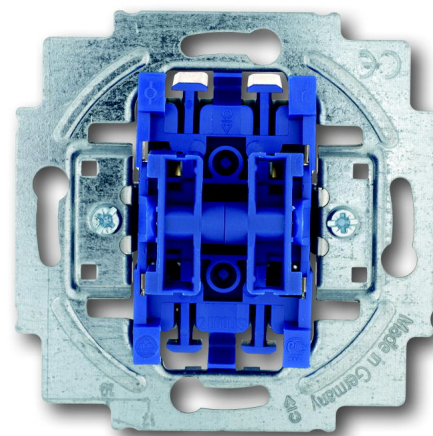

Einsätze für Jalousiesteuerung/Zeitschaltuhren  
Jalousieschalter-Einsatz  
1-polig, Schalter

Mit Umkehrsperre.

Nennspannung: 250 V~,  
Nennstrom: 10 AX

Nur in Verbindung mit handelsüblichen UP-Gerätedosen nach DIN 49073, Teil 1, montieren oder Busch-Jaeger Art.-Nr. 3040 UP-Dose Mauerwerk, 3050 UP-Dose Hohlwand oder 3060 UP-Dose Beton), Mit diesen Jalousieschaltern/-tastern wird ein zu schnelles Umschalten der Laufrichtung sicher verhindert.

Bestellnummer: 1012-0-1309  
Artikelnummer: 2000/4 US  
EA-Nummer: 4011395008706