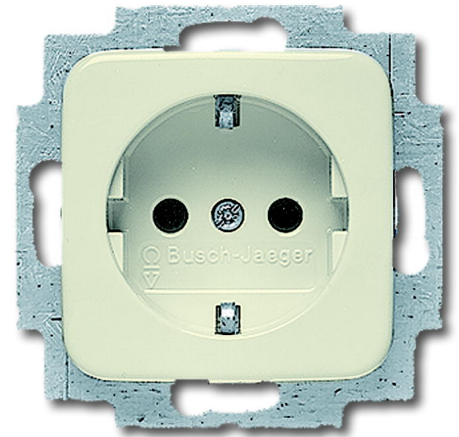

SCHUKO® Steckdosen-Einsatz
SCHUKO® Steckdosen-Einsatz
mit Steckanschluss

Mit Steckanschluss.
2-polig (2 P + E)

Nennspannung: 250 V~,
Nennstrom: 16 A

.....

Bestellnummer: 2011-0-1318
Artikelnummer: 20 EUC-212
EA-Nummer: 4011395194805