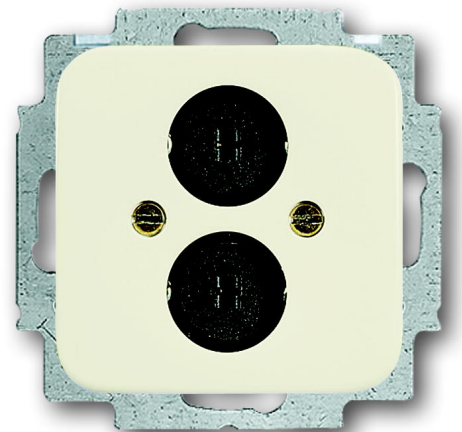

Abdeckungen für Datenkommunikation
Zentralscheibe
mit Tragring

Mit 2 Lautsprecher-Steckverbindern.
Mit Spreizbefestigung
Leitungsquerschnitte bis 4 mm² starr.
Mit Schraubanschluss.

Bestellnummer: 1723-0-0063
Artikelnummer: 2147 U-212
EA-Nummer: 4011395080009