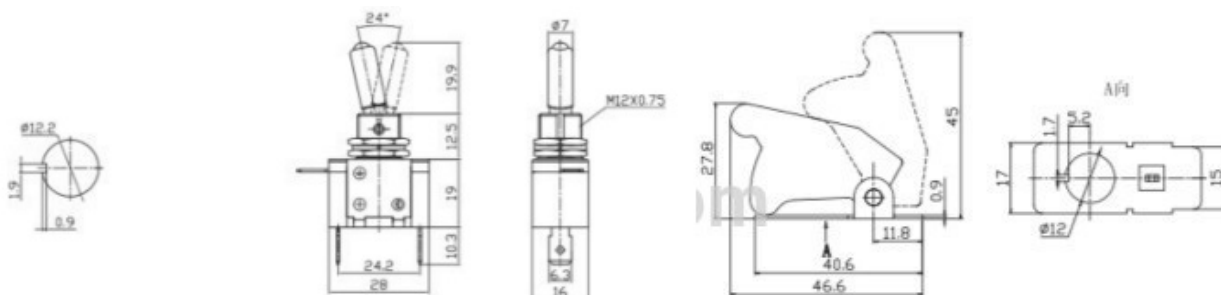

Datenblatt

Kippschalter mit Schutzklappe LED blauer Kippschalter 12V/20A im Blister

3006061 / 645979

Produktbeschreibung

Produkt:	Schalter
Spezifikation:	
Bewertung:	25a 12v dc
Kontakt :	50m max
Lampe:	12v led
Isolierung :	500v dc 100m min
Spannungsfestigkeit:	1 Minute 1500v ac
Betriebstemperatur:	- 25c~+85c
Elektrische Leben:	10,000 Zyklen
Funktion:	Spst 3p on-off
Led-farbe:	blau