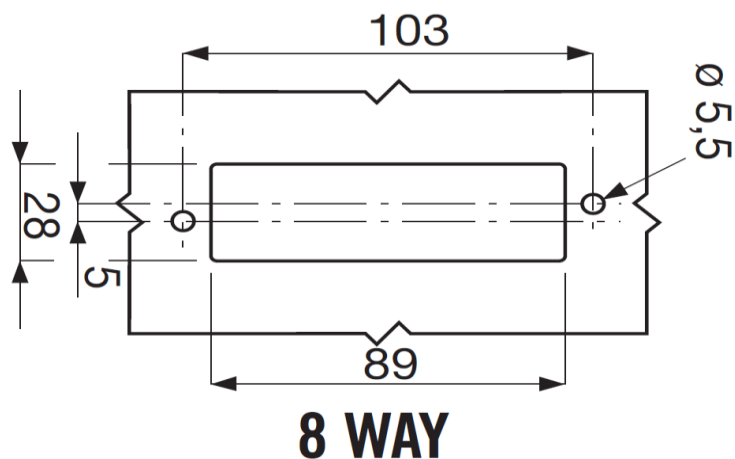

Sicherungsdose SD-8 Anschluss unten

3650261 / 646723

Beschreibung:

- Sicherungsdosen
- Für Kfz-Flachstecksicherungen bis max. 30A
- Mit abgedichteten Deckel
- Anschluss über Flachstecker 6,3x0,8mm
- Spritzwassergeschützt
- Material:PA6.6
- Farbe: schwarz
- Bezeichnung: SD-8
- Pole: 8
- Anschluss: unten