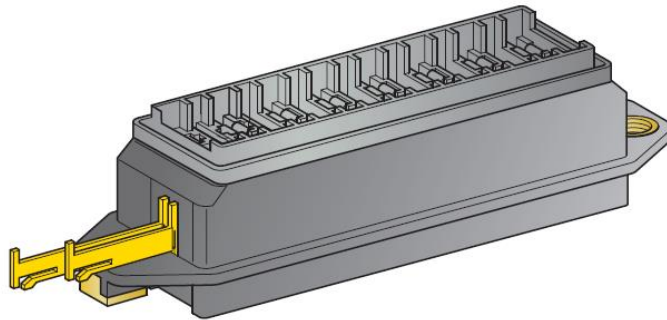

Sicherungsdose SD-8 Anschluss unten

3650261 / 646723

Beschreibung:

- Sicherungsdosen
- Für Kfz-Flachstecksicherungen bis max. 30A
- Mit abgedichteten Deckel
- Anschluss über Flachstecker 6,3x0,8mm
- Spritzwassergeschützt
- Material:PA6.6
- Farbe: schwarz
- Bezeichnung: SD-8
- Pole: 8
- Anschluss: unten