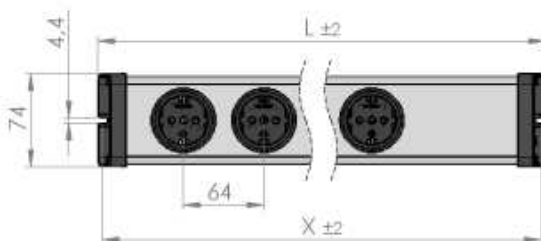

VARIO® LINEA Steckdosenleiste

Universal 6-fach FlexPlus mit ext. Hand- und Fußtaster

- ✓ Robustes Kunststoffprofil, grau
- ✓ Eingebaute Steckdosen (90° gedreht), rund
- ✓ Abstände der Steckdosen: 64 mm
- ✓ Externer Hand- und Fußtaster mit 2 m flexibler Zuleitung und Signalleuchte
- ✓ Erhöhte Sicherheit durch integrierten Kinderschutz
- ✓ Endkappe mit Befestigungsmöglichkeit und Ersatzsicherung

Technische Daten

- 250 V~, 16 A, 50 Hz, 3.600 W
- 1,5 m Zuleitung H05VV-F 3G 1,5 mm² mit Schutzkontakt-Winkelstecker
- Externer Hand- und Fußtaster mit 2 m flexibler Zuleitung und Signallampe
- Taster ist steckbar über RJ12-Buchse, 6-polig
- Energieverbrauch: 0,7 W (ausgeschalteter Zustand); 1,8 W (eingeschalteter Zustand)

Abmaße: 462 x 74 x 47 mm (L x B x H)
Befestigungsmaß X: 454 mm
EAN: 401209600419 6
VPE: 25 St.
Artikelnr.: 0200c00062381

Technische Änderungen vorbehalten.
Sonderausführungen auf Anfrage.

Rev. Datum: 06/2014