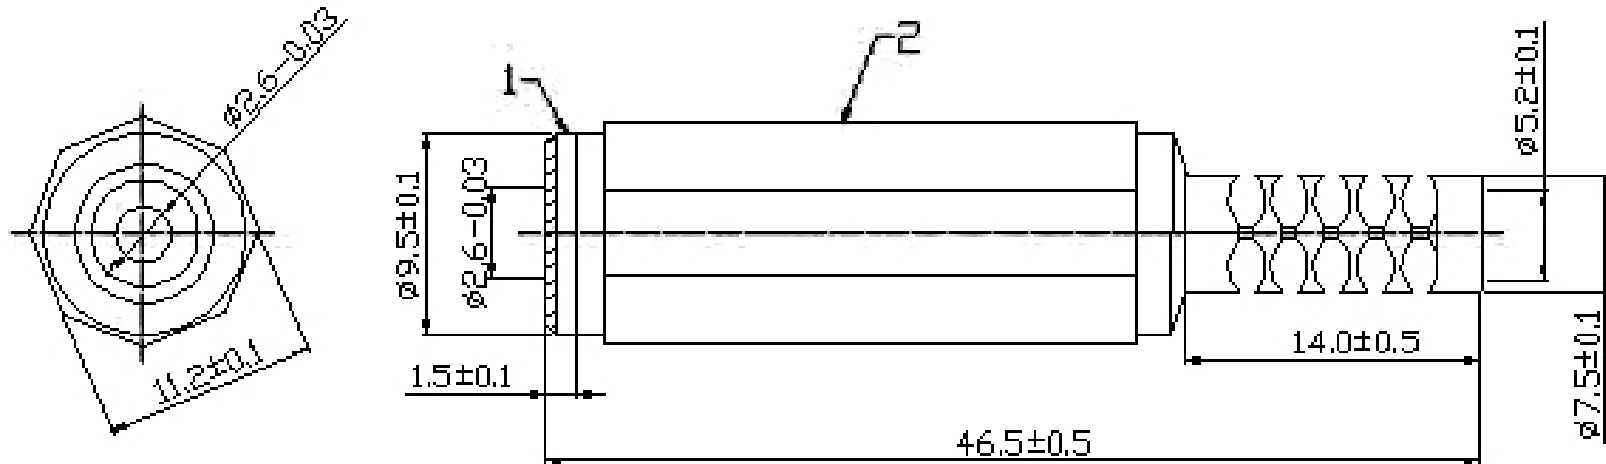

Artikel-Nr.: 675800

Bez.: Klinkenkupplung mit Knickschutz, 2,5mm, mono, schwarz

2	PLASTIC HANDLE	PE
1	BODY	Cu
ITEM	DESIGNATION	MATERIAL

www.bkl-electronic.de

Technische Änderungen vorbehalten. Ausführungen können variieren. Sollten Sie ein Muster benötigen kontaktieren Sie uns bitte.