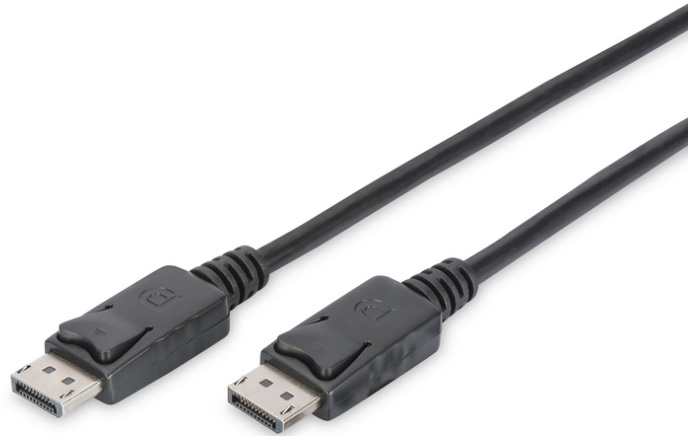

## ASSMANN DisplayPort Anschlusskabel

AK-340100-100-S  
EAN 4016032329978

### DisplayPort Anschlusskabel, DP St/St, 10.0m, m/Verriegelung, Full HD 1080p, sw

Dieses digitale HD Hochleistungs-Audio-/Video-Kabel dient dem Anschluss von PCs oder Notebooks an Monitore mit DisplayPort-Schnittstelle.

### Ideal für CAD/CAM, GIS, 3D-Entwicklung, Echtzeitsimulation und mehr.

- Unterstützt 1080p mit 30 Hz
- Max. unterstützte Video Auflösung: 1920 x 1080 p
- Unterstützte Übertragungsmodi: RBR, HBR, HBR2
- AWG: 28
- Arretierung: Schnappbefestigung

- Kontaktoberfläche: vernickelt
- Farbe Kabel: schwarz
- Farbe Anschlüsse: schwarz
- Haube: vergossen
- Schirmung: dreifache Schirmung
- Anschluss 1: DP, Stecker
- Anschluss 2: DP, Stecker
- DisplayPort standard: DisplayPort 1.1a
- Ferrit Filter: kein
- Sortiment: DisplayPort Kabel
- Länge: 10 m
- Verpackung: Polybag
- Adern Material: CU