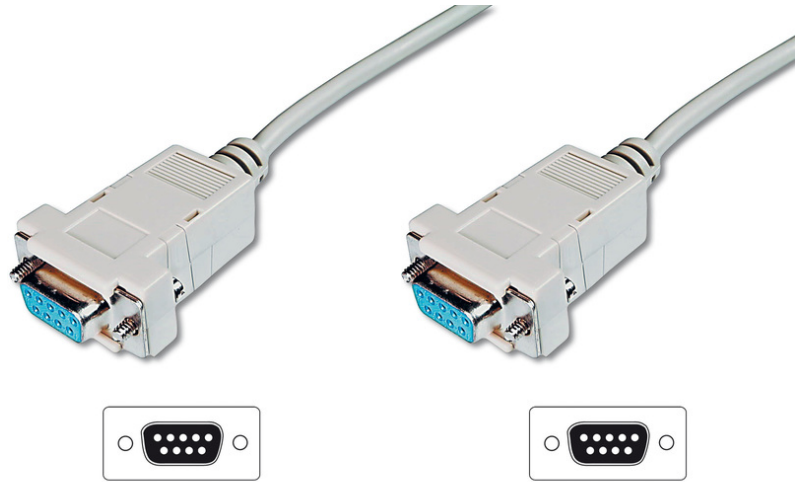

## ASSMANN Null-Modem Anschlusskabel

AK-610100-030-E  
EAN 4016032301042

### Zero-Modem Anschlusskabel, D-Sub9 Bu/Bu, 3.0m, Schnapphauben, be

Bei diesem Kabel sind die Pins für Senden und Empfang vertauscht. So ist ein direkter Datenaustausch zwischen 2 PCs oder auch PC und SAT-Receiver möglich. Dies ermöglicht es, den SAT-Receiver durch Updates auf den neuesten Stand zu bringen.

#### Ermöglicht eine sichere und stabile Verbindung

- Die zusätzliche Schraub-Verbindung am sowohl am Ein- als auch am Ausgang sorgt beim professionellen Einsatz für maximale Sicherheit. Drehen Sie einfach den Schraubverschluss in die vorgesehene Buchse - fertig. Unachtsames entfernen des D-Sub Steckers ist nicht mehr möglich.

- Kontaktfläche: vernickelt
- Belegung: 1-4, 2-3, 3-2, 4-1, 5-5, 7-8, 8-7, 9-9, S-S
- Farbe Kabel: beige
- Anschluss 1: DSUB, 9-pin, Buchse
- Anschluss 2: DSUB, 9-pin, Buchse
- Farbe Anschlüsse: beige
- Haube: Schnapphaube
- Sortiment: Serielle Kabel
- Länge: 3 m