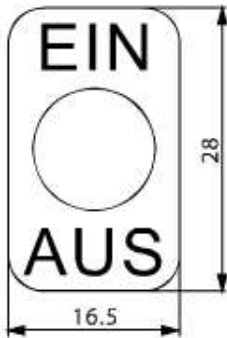

**Produktbild / Zeichnungen**

Abbildung ähnlich

**Technische Daten**

<b>Produktnummer</b>	<b>240.001.011</b>
Betätigerfarbe / Bedruckung	
Geschäftsbereich	Zubehör
Produktmanager	Mattes
Produktfamilie	Bezeichnungsschild
Zubehör Kategorie	Bezeichnungsschilder
Verknüpfungsbeschreibung	mit Zentralbefestigung M 12
Ausgabe	Web-Shop / Internet
Abmessungen	Länge 28 mm Breite 16.5 mm
Betätiger und Zusatzbetätiger	Aluminium, Kennzeichnung schwarz