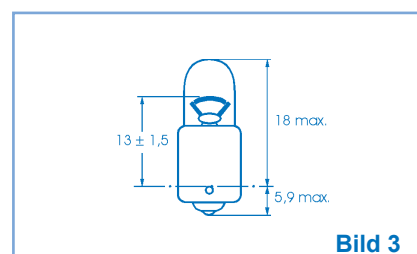

Socket BA9s

Bild 3

Spannung	Leistung	Artikel-Nr.	EAN 4021553...
6V	2W	01001080	491004
	3W	01001130	491035
12V	2W	01001170	491011
	3W	01001120	491042
24V	2W	01011020	491028

KFZ

Bild 1

Bild 2

Bild 3