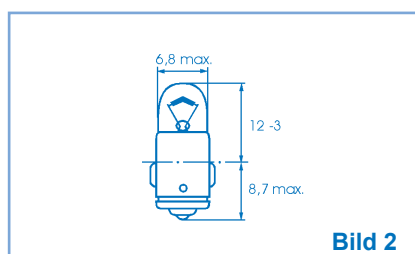

Socket BA9s

Bild 3

Spannung	Leistung	Artikel-Nr.	EAN 4021553...
6V	2W	01001080	491004
	3W	01001130	491035
12V	2W	01001170	491011
	3W	01001120	491042
24V	2W	01011020	491028

KFZ

Bild 1

Bild 2

Bild 3