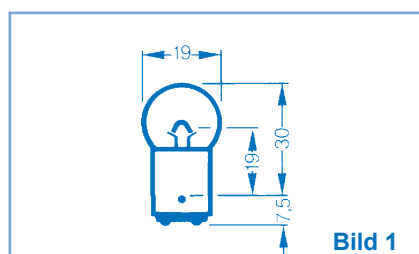

Socket BA9s

Bild 3

Spannung	Leistung	Artikel-Nr.	EAN 4021553...
6V	2W	01001080	491004
	3W	01001130	491035
12V	2W	01001170	491011
	3W	01001120	491042
24V	2W	01011020	491028

KFZ

Bild 1

Bild 2

Bild 3