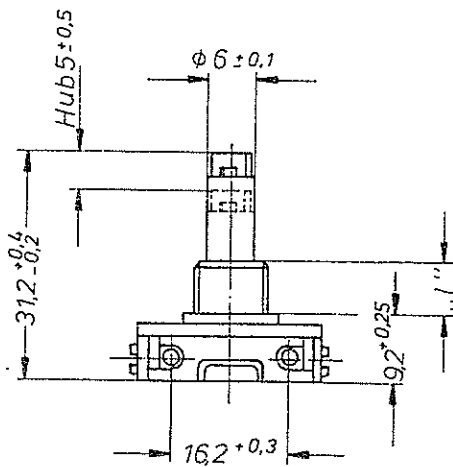

2(1) A, 250 V, Ausschalter, 1-polig, T 85°,
Zentralbefestigung mit Ziermutter für
7,5 mm Gewindelänge, Zierdruckknopf zum
Aufstecken, einfache Montage

Artikel-Abbildung

*Zierknopf und Mutter wahlweise in titan, weiß, schwarz,
oder braun*

Conrad-Nr.	inter BÄR-Nr.	Bezeichnung / Farbe
702244	3030-611.81	Druckschalter
	0010-149.0120	Knopf titan
	0010-148.0120	Mutter titan
	0010-149.0150	Knopf weiß
	0010-148.0150	Mutter weiß
	0010-149.0167	Knopf schwarz
	0010-148.0167	Mutter schwarz
	0010-149.0198	Knopf braun
	0010-148.0198	Mutter braun