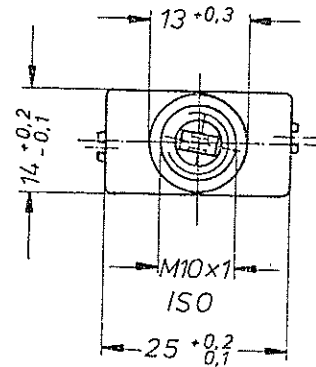

2(1) A, 250 V, Ausschalter, 1-polig, T 85°,
Zentralbefestigung mit Ziermutter für
7,5 mm Gewindelänge, Zierdruckknopf zum
Aufstecken, einfache Montage

Artikel-Abbildung

*Zierknopf und Mutter wahlweise in titan, weiß, schwarz,
oder braun*

Conrad-Nr.	inter BÄR-Nr.	Bezeichnung / Farbe
702244	3030-611.81	Druckschalter
	0010-149.0120	Knopf titan
	0010-148.0120	Mutter titan
	0010-149.0150	Knopf weiß
	0010-148.0150	Mutter weiß
	0010-149.0167	Knopf schwarz
	0010-148.0167	Mutter schwarz
	0010-149.0198	Knopf braun
	0010-148.0198	Mutter braun