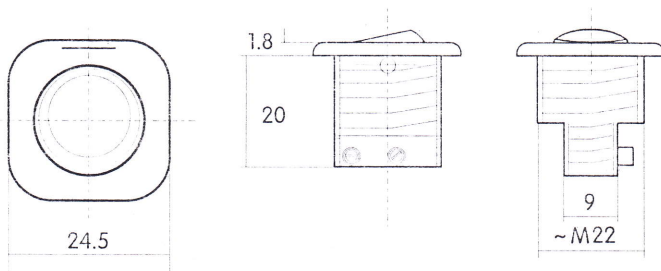

Datenblatt

Artikel-Bezeichnung

Einbau-Wippenschalter Serie 8014/6 A

6 (2) A, 250 V ~ ac, 1-polig, Ausschalter SK II, T 85° C

Einbaumaß 22 mm Ø

Befestigungsgewinde M 22

Schraubkontakte,
mit Kunststoff-Sechskantmutter

**eignet sich zum sekundärseitigen Schalten von
Halogenleuchten**

<i>inter BÄR-Nr.</i>	<i>Farbe</i>
8014-002...	weiß
8014-001...	braun
8014-004...	schwarz

Technische Änderungen vorbehalten!

Der Anschluss an das 230 V-Netz darf nur von einer Elektro-Fachkraft durchgeführt werden!