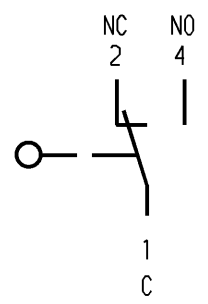

Flachstecker DIN 46 244-A2.8-0.5
(EN 61058 / EN 61210)

Aufschrift

Ⓜ
1050 μ
5/250~ 10
50E3 T100
5A 125-250V AC 1/10HP
R 56
Herstelljahr/-woche
nach DIN EN 60062

Wechsler 1-polig

Schalt-Betätigungskraft ≤ 1.50 N
Rückschaltkraft ≥ 0.50 N
Differenzweg ≤ 0.20 mm

Schutzvermerk nach DIN 34 beachten COPYRIGHT RESERVED

Allgemeintoleranzen/UNTOLERANCED DIMENSIONS				PROJECTION		Pause COPY		Blatt von SHEET OF		Zeichn./DRAWING NO.	
Für Längen und Radien FOR LENGTHS AND RADII.		Abmaße in mm für Nennmaßbereich in mm ALL DIMENSIONS ARE IN MILLIMETRES					Original DIN A4 Maßstab SCALE 2:1		5 1050.1202		
		bis/UP TO 6	über/OVER 6 bis/UP TO 30	über/OVER 30							
±		0.2 0.3			0 10 20 30 mm		gez./DRAWN BY 16.10.91 Ble		Schnappschalter		
d				i	Ersatz für/REPLACEMENT OF		MARQUARDT Marquardt GmbH, D-78604 Rietheim-Weilheim				
c				h							
b	29551	21.06.00	pfu	g							
a	22621	19.01.94	mk	f							
				e							
Ausg. ISSUE	Änderung REVISION	gez. DRAWN BY		Ausg. ISSUE	Änderung REVISION	gez. DRAWN BY					