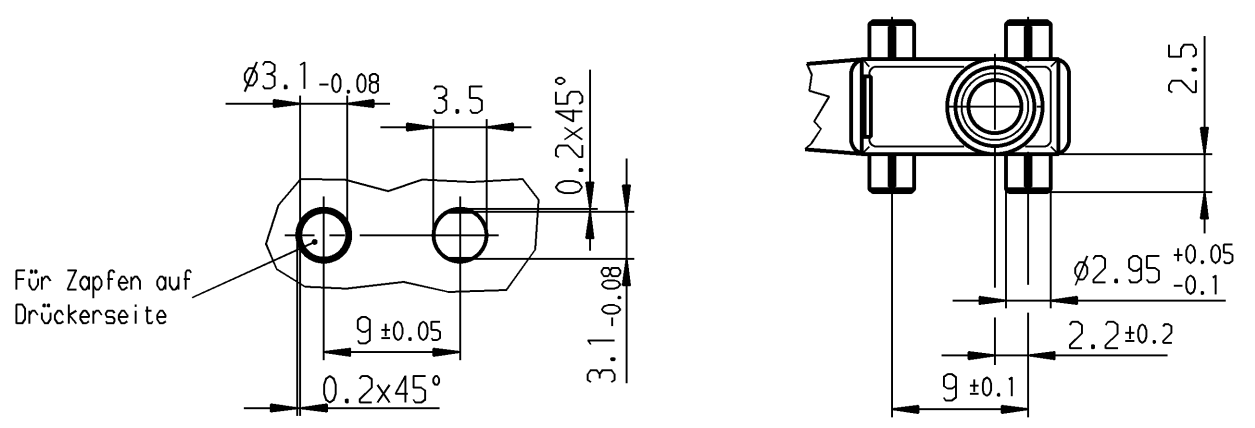

Leitung DIN 72551-FLRY-0.5-A-blau (Anschl. 4)  
 Leitung DIN 72551-FLRY-0.5-A-braun (Anschl. 1)  
 Leitung DIN 72551-FLRY-0.5-A-schwarz (Anschl. 2)

Empfohlenes Lochbild

Aufschrift

1055/58  
 Herstelljahr/-woche nach DIN EN 60062  
 Schalt-Betätigungskraft ≤ 1.8 N  
 Differenzweg ≤ 0.4 mm  
 Rückschaltkraft ≥ 0.5 N  
 Schutzart nach EN 60529 IP 67

		Wechsler 1-polig			
		Au - Au		1058.0653	
Schaltart		Kontaktpaarung		Bild Erzeugnisnummer	
Allgemeintoleranzen/UNTOLERANCED DIMENSIONS			PROJECTION		Pause COPY
Für Längen und Radien FOR LENGTHS AND RADII.			Abmaße in mm Für Nennmaßbereich in mm ALL DIMENSIONS ARE IN MILLIMETRES		Blatt SHEET
±			bis/UP TO 6 über/OVER 6 bis/UP TO 30 über/OVER 30		Original DIN A3 Maßstab SCALE 2:1
±			0.1 0.2		0 10 20 30 mm
Ausg. ISSUE		Änderung REVISION		gez./DRAWN BY	
27944		24.08.99 gr		02.12.98 gr	
Ausg. ISSUE		Änderung REVISION		gepr./CHECKED BY	
34357		24.01.03 bz			
Ersatz für/REPLACEMENT OF				Zeichn./DRAWING NO.	
				K 1058.0653	
				Schnappschalter	
				<b>MARQUARDT</b>	
				Marquardt GmbH, D-78604 Rietheim-Weiheim	