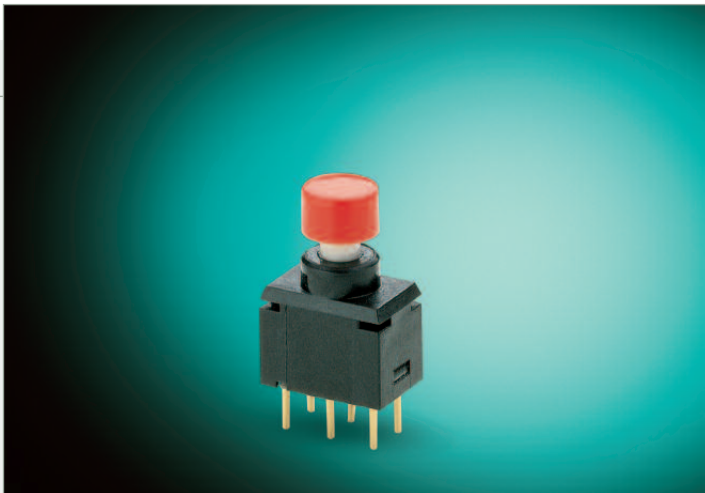

# BAUREIHE 9450 - WASCHBARE ULTRA-MINIATUR-TASTER

FÜR 0,4 VA 28 V

## Produktbeschreibung

- ◆ Einpolige Ausführungen in gleicher Baugröße und Einbautiefe
- ◆ Kleine Bauform
- ◆ Sichere Kontaktgabe durch Zweipunkt-Kontaktsystem
- ◆ Betätigungsseite mit Gummiring abgedichtet
- ◆ Anschlussseite gegen Eindringen von Fluxmitteln und Lötdämpfen abgedichtet
- ◆ Waschbar mit Reinigungsmitteln auf Freon- und Alkhone-Basis

Schaltleistung	0,4 VA
Spannung max.	28 V
Lebensdauer elektrisch	5E4
Durchgangswiderstand	< 80 mΩ
Isolationswiderstand	> 500 MΩ
Spannungsfestigkeit	> 500 V~
Betätigungsweg/Betätigungskraft	ca. 1 mm/ca. 1,7 N
Umgebungstemperatur	-25 °C ... +85 °C
Material Gehäuse	PA glasfaserverstärkt
Kontakte und Anschlüsse	vergoldet

## Zusatzteile

- ◆ Kappe 9090.2201 (schwarz) und 9090.2203 (rot) auf Seite 53

einpolig  
9450.0150 E T

Leiterplattenanschluss  
gerade

einpolig  
9450.0550 E T

Leiterplattenanschluss  
abgewinkelt