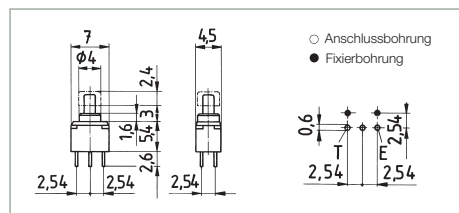

## Schaltfunktion

- ◆ Umschalter mit Tastfunktion (E T)

## Zusatzteile

- ◆ Kappe 9090.2201 (schwarz) und 9090.2203 (rot) auf Seite 53

einpolig  
9450.0150 E T

Leiterplattenanschluss  
gerade

einpolig  
9450.0550 E T

Leiterplattenanschluss  
abgewinkelt