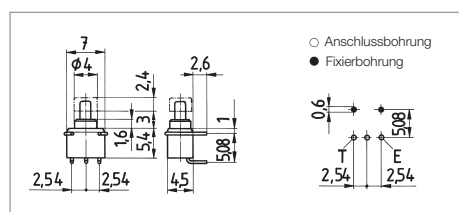

## Zusatzteile

- ◆ Kappe 9090.2201 (schwarz) und 9090.2203 (rot) auf Seite 53

einpolig  
9450.0150 E T

Leiterplattenanschluss  
gerade

einpolig  
9450.0550 E T

Leiterplattenanschluss  
abgewinkelt