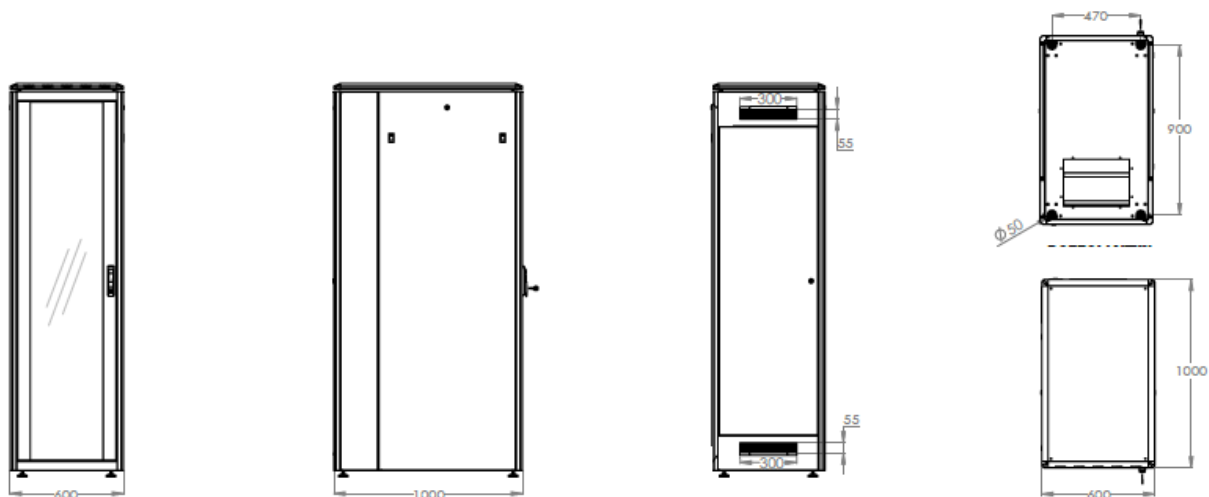

Produktabbildungen

Assmann Electronic GmbH, Auf dem Schüffel 3, 58513 Lüdenscheid, Deutschland, info@assmann.com, Druckfehler, Irrtümer und technische Änderungen sind vorbehalten

Technische Zeichnungen

Netzwerkschrank Unique Serie - 600 mm Breite x 600 mm Tiefe

Netzwerkschrank Unique Serie - 600 mm Breite x 800 mm Tiefe

Netzwerkschrank Unique Serie - 600 mm Breite x 1000 mm Tiefe

Netzwerkschrank Unique Serie - 800 mm Breite x 800 mm Tiefe

Netzwerkschrank Unique Serie - 800 mm Breite x 1000 mm Tiefe