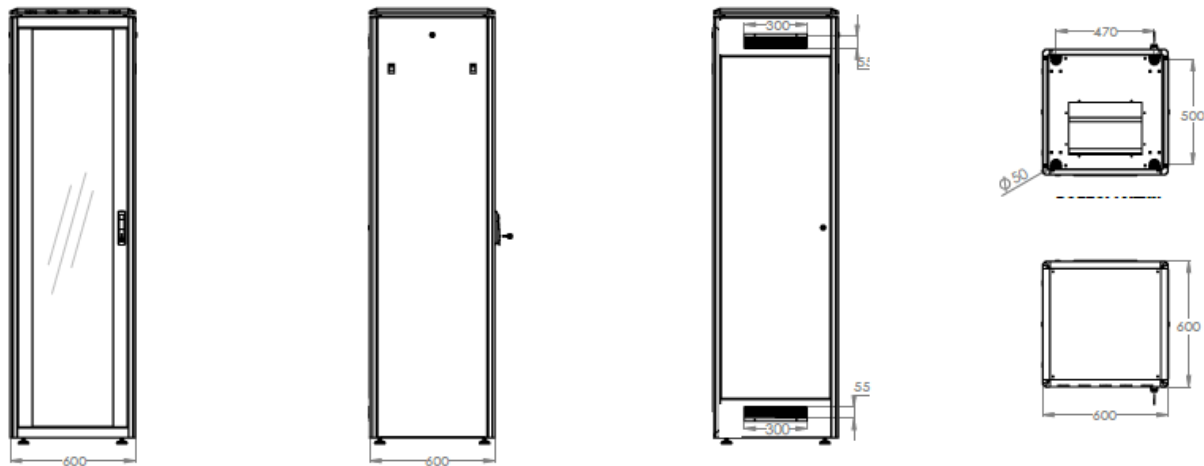

Netzwerkschrank Unique Serie - 800 mm Breite x 800 mm Tiefe

DN-19 22U-8/8-1	DIGITUS® 22HE Netzwerkschrank, 1164x800x800 mm, Farbe Grau (RAL 7035)
DN-19 22U-8/8-B-1	DIGITUS® 22HE Netzwerkschrank, 1164x800x800 mm, Farbe Schwarz (RAL 9005)
DN-19 26U-8/8-1	DIGITUS® 26HE Netzwerkschrank, 1342x800x800 mm, Farbe Grau (RAL 7035)
DN-19 32U-8/8-1	DIGITUS® 32HE Netzwerkschrank, 1609x800x800 mm, Farbe Grau (RAL 7035)
DN-19 32U-8/8-B-1	DIGITUS® 32HE Netzwerkschrank, 1609x800x800 mm, Farbe Schwarz (RAL 9005)
DN-19 36U-8/8-1	DIGITUS® 36HE Netzwerkschrank, 1787x800x800 mm, Farbe Grau (RAL 7035)
DN-19 36U-8/8-B-1	DIGITUS® 36HE Netzwerkschrank, 1787x800x800 mm, Farbe Schwarz (RAL 9005)
DN-19 42U-8/8-1	DIGITUS® 42HE Netzwerkschrank, 2053x800x800 mm, Farbe Grau (RAL 7035)
DN-19 42U-8/8-B-1	DIGITUS® 42HE Netzwerkschrank, 2053x800x800 mm, Farbe Schwarz (RAL 9005)
DN-19 47U-8/8-1	DIGITUS® 47HE Netzwerkschrank, 2244x800x800 mm, Farbe Grau (RAL 7035)

Netzwerkschrank Unique Serie - 800 mm Breite x 1000 mm Tiefe

DN-19 26U-8/10-1	DIGITUS® 26HE Netzwerkschrank 1342x800x1000 mm, Farbe Grau (RAL 7035)
DN-19 42U-8/10-1	DIGITUS® 42HE Netzwerkschrank 2053x800x1000 mm, Farbe Grau (RAL 7035)
DN-19 42U-8/10-B-1	DIGITUS® 42HE Netzwerkschrank 2053x800x1000 mm, Farbe Schwarz (RAL 9005)
DN-19 47U-8/10-1	DIGITUS® 47HE Netzwerkschrank 2244x800x1000 mm, Farbe Grau (RAL 7035)

Produktabbildungen

Assmann Electronic GmbH, Auf dem Schüffel 3, 58513 Lüdenscheid, Deutschland, info@assmann.com, Druckfehler, Irrtümer und technische Änderungen sind vorbehalten

Technische Zeichnungen

Netzwerkschrank Unique Serie - 600 mm Breite x 600 mm Tiefe

Netzwerkschrank Unique Serie - 600 mm Breite x 800 mm Tiefe

Netzwerkschrank Unique Serie - 600 mm Breite x 1000 mm Tiefe

Netzwerkschrank Unique Serie - 800 mm Breite x 800 mm Tiefe

Netzwerkschrank Unique Serie - 800 mm Breite x 1000 mm Tiefe