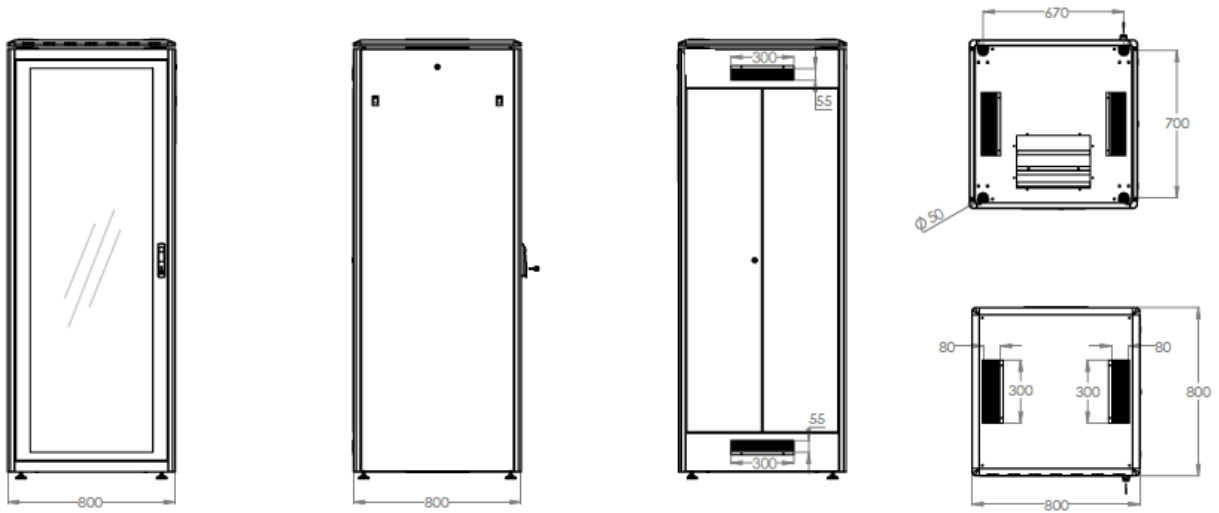

Produktabbildungen

Assmann Electronic GmbH, Auf dem Schüffel 3, 58513 Lüdenscheid, Deutschland, info@assmann.com, Druckfehler, Irrtümer und technische Änderungen sind vorbehalten

Technische Zeichnungen

Netzwerkschrank Unique Serie - 600 mm Breite x 600 mm Tiefe

Netzwerkschrank Unique Serie - 600 mm Breite x 800 mm Tiefe

Netzwerkschrank Unique Serie - 600 mm Breite x 1000 mm Tiefe

Netzwerkschrank Unique Serie - 800 mm Breite x 800 mm Tiefe

Netzwerkschrank Unique Serie - 800 mm Breite x 1000 mm Tiefe