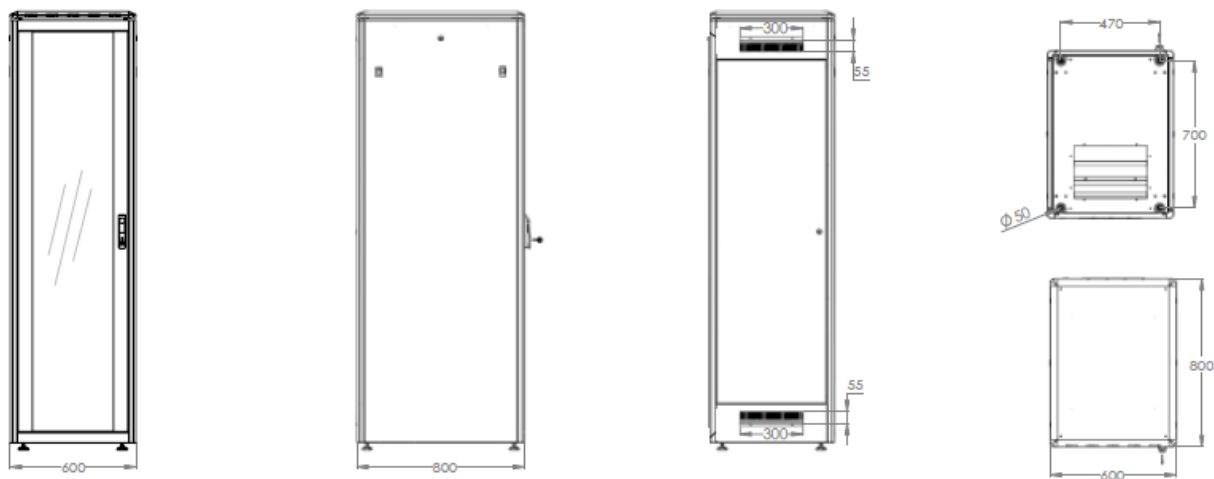

Netzwerkschrank Unique Serie - 800 mm Breite x 1000 mm Tiefe

DN-19 26U-8/10-1	DIGITUS® 26HE Netzwerkschrank 1342x800x1000 mm, Farbe Grau (RAL 7035)
DN-19 42U-8/10-1	DIGITUS® 42HE Netzwerkschrank 2053x800x1000 mm, Farbe Grau (RAL 7035)
DN-19 42U-8/10-B-1	DIGITUS® 42HE Netzwerkschrank 2053x800x1000 mm, Farbe Schwarz (RAL 9005)
DN-19 47U-8/10-1	DIGITUS® 47HE Netzwerkschrank 2244x800x1000 mm, Farbe Grau (RAL 7035)

Produktabbildungen

Assmann Electronic GmbH, Auf dem Schüffel 3, 58513 Lüdenscheid, Deutschland, info@assmann.com, Druckfehler, Irrtümer und technische Änderungen sind vorbehalten

Technische Zeichnungen

Netzwerkschrank Unique Serie - 600 mm Breite x 600 mm Tiefe

Netzwerkschrank Unique Serie - 600 mm Breite x 800 mm Tiefe

Netzwerkschrank Unique Serie - 600 mm Breite x 1000 mm Tiefe

Netzwerkschrank Unique Serie - 800 mm Breite x 800 mm Tiefe

Netzwerkschrank Unique Serie - 800 mm Breite x 1000 mm Tiefe