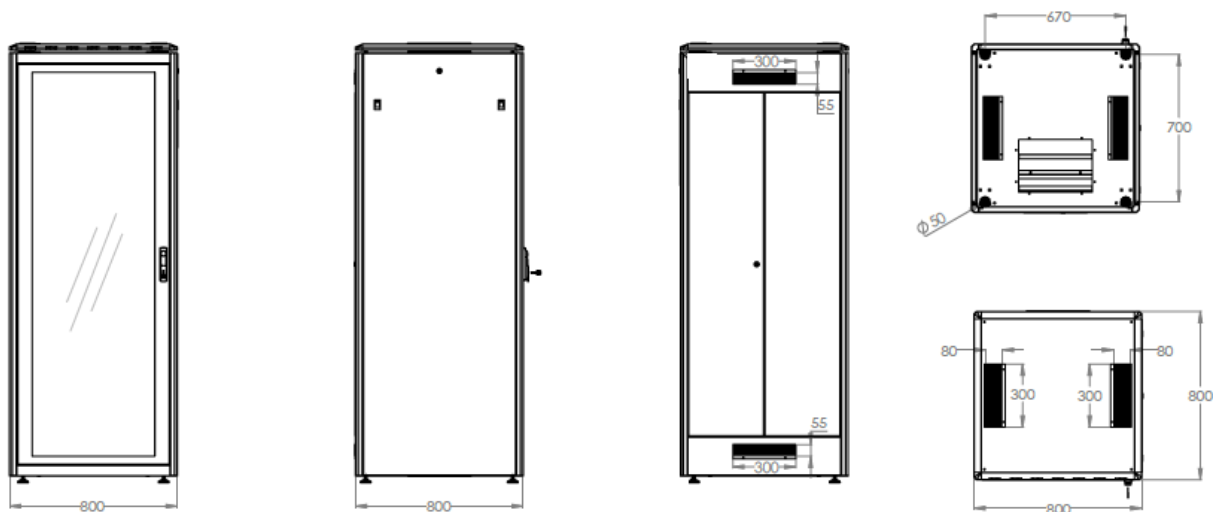

Produktabbildungen

Assmann Electronic GmbH, Auf dem Schüffel 3, 58513 Lüdenscheid, Deutschland, info@assmann.com, Druckfehler, Irrtümer und technische Änderungen sind vorbehalten

Technische Zeichnungen

Netzwerkschrank Unique Serie - 600 mm Breite x 600 mm Tiefe

Netzwerkschrank Unique Serie - 600 mm Breite x 800 mm Tiefe

Netzwerkschrank Unique Serie - 600 mm Breite x 1000 mm Tiefe

Netzwerkschrank Unique Serie - 800 mm Breite x 800 mm Tiefe

Netzwerkschrank Unique Serie - 800 mm Breite x 1000 mm Tiefe