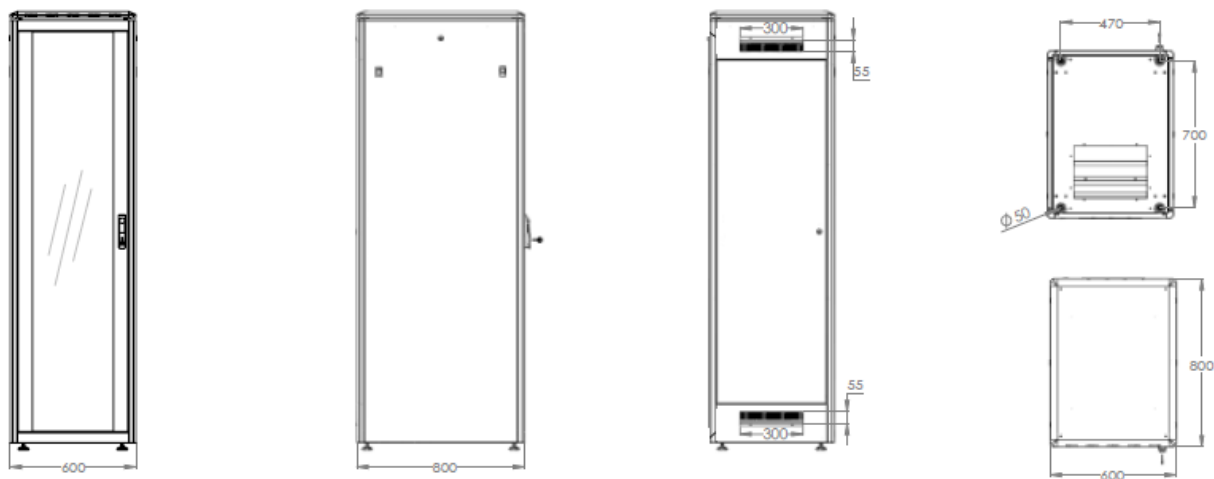

Produktabbildungen

Assmann Electronic GmbH, Auf dem Schüffel 3, 58513 Lüdenscheid, Deutschland, info@assmann.com, Druckfehler, Irrtümer und technische Änderungen sind vorbehalten

Technische Zeichnungen

Netzwerkschrank Unique Serie - 600 mm Breite x 600 mm Tiefe

Netzwerkschrank Unique Serie - 600 mm Breite x 800 mm Tiefe

Netzwerkschrank Unique Serie - 600 mm Breite x 1000 mm Tiefe

Netzwerkschrank Unique Serie - 800 mm Breite x 800 mm Tiefe

Netzwerkschrank Unique Serie - 800 mm Breite x 1000 mm Tiefe