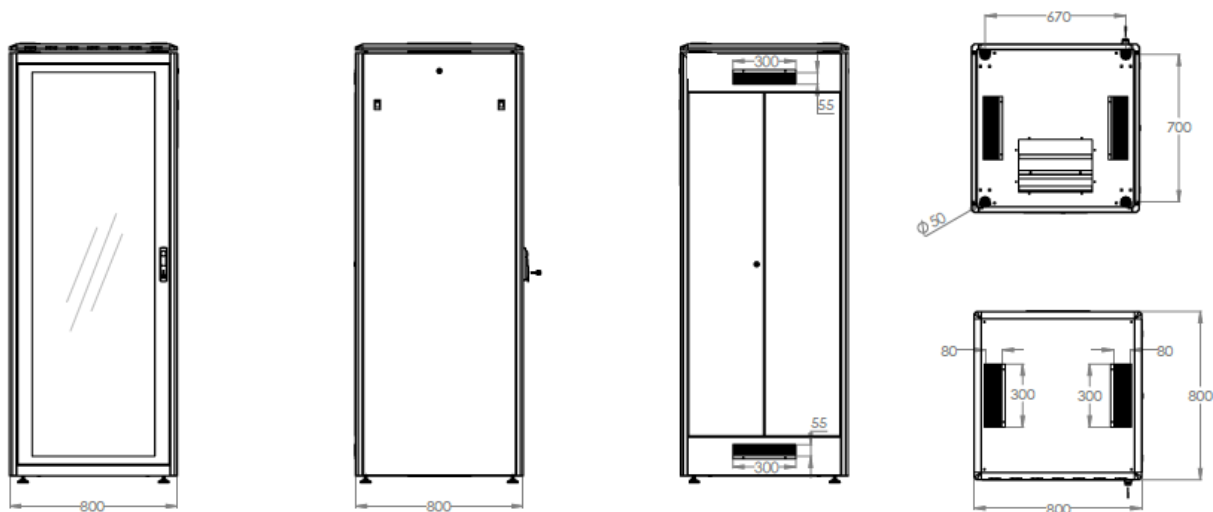

Produktabbildungen

Assmann Electronic GmbH, Auf dem Schüffel 3, 58513 Lüdenscheid, Deutschland, info@assmann.com, Druckfehler, Irrtümer und technische Änderungen sind vorbehalten

Technische Zeichnungen

Netzwerkschrank Unique Serie - 600 mm Breite x 600 mm Tiefe

Netzwerkschrank Unique Serie - 600 mm Breite x 800 mm Tiefe

Netzwerkschrank Unique Serie - 600 mm Breite x 1000 mm Tiefe

Netzwerkschrank Unique Serie - 800 mm Breite x 800 mm Tiefe

Netzwerkschrank Unique Serie - 800 mm Breite x 1000 mm Tiefe