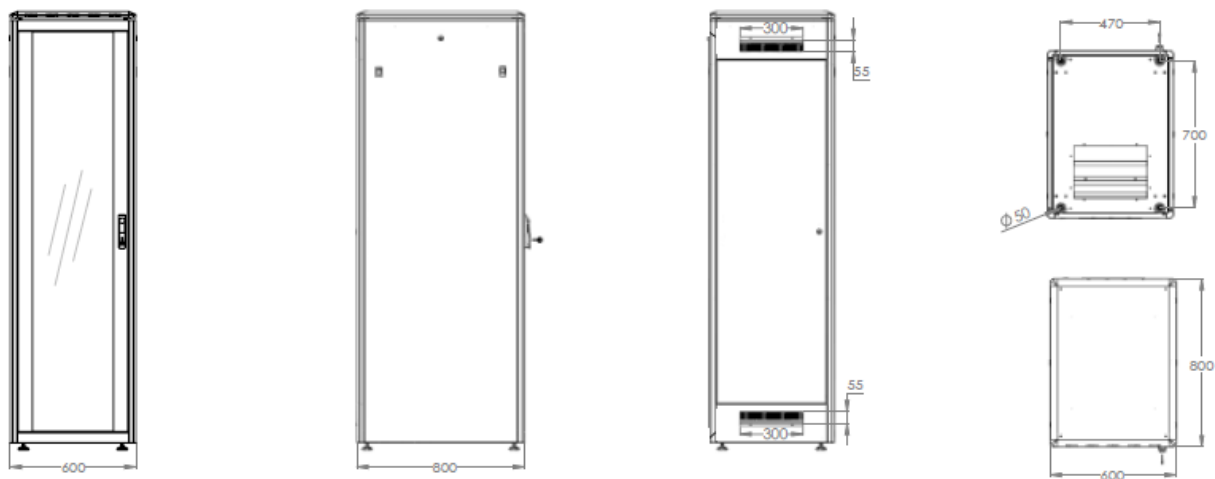

Produktabbildungen

Assmann Electronic GmbH, Auf dem Schüffel 3, 58513 Lüdenscheid, Deutschland, info@assmann.com, Druckfehler, Irrtümer und technische Änderungen sind vorbehalten

Technische Zeichnungen

Netzwerkschrank Unique Serie - 600 mm Breite x 600 mm Tiefe

Netzwerkschrank Unique Serie - 600 mm Breite x 800 mm Tiefe

Netzwerkschrank Unique Serie - 600 mm Breite x 1000 mm Tiefe

Netzwerkschrank Unique Serie - 800 mm Breite x 800 mm Tiefe

Netzwerkschrank Unique Serie - 800 mm Breite x 1000 mm Tiefe